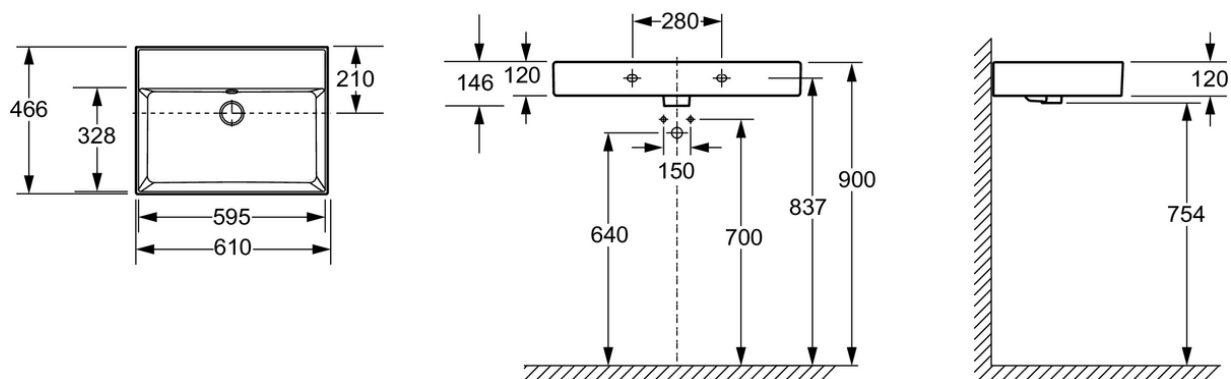

- MAßE: 61 x 46,60 cm
- MATERIAL: Keramik
- GEWICHT: 15,7 kg
- INSTALLATIONSART: Wandmontage oder Montage mit Unterbauschrank möglich

Endverbraucher Benefits

- ohne Hahnlochbohrung
- mit Überlauf
- inkl. Überlaufabdeckung
- selbsttragend
- Fine Keramik
- Unterseite geschliffen
- Passend dazu: EB1583, EB1506, EB2430 und EB2430S
- HINWEIS: Bitte beachten Sie die abweichenden Montagemaße bei der Installation mit einem Unterbauschrank

Technische Zeichnung

Kurzbeschreibung: Waschtisch 60 cm, ohne Hahnloch. EXBH102. Kollektion: VIVIENNE. MASSE: 61 x 46,60 cm. GEWICHT: 15,7 kg. MATERIAL: Keramik. INSTALLATIONSART: Wandmontage oder Montage mit Unterbauschrank möglich.