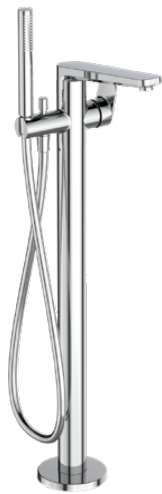

TONIC II

A6347AA

TONIC II | Freistehende Wannenarmatur 182x268x872 mm in chrom, Kit 1 required (A6133), 21.0 l/min (3 bar) | Click-Technologie, EPD, FirmaFlow, SmartShine Oberfläche

Bild & Zeichnung

Allgemeine Informationen

Produktkategorie:	Badearmaturen
Produktart:	Freistehende Wannenarmatur
Marke:	Ideal Standard
Kollektion:	TONIC II
Designer:	Artefakt
Farbe:	AA - Chrom
Oberflächenveredelung:	glänzend
Höhe (mm):	872 - 952
Breite (mm):	182
Ausladung (mm):	268
Befestigungsart:	Kit 1 benötigt
Empfohlenes Unterputz-Kit:	A6133
Nettogewicht (kg):	8.36
EAN Code:	4015413335157

Normen:	EN 817
Name des ACS-Zertifikates:	24 ACC LY 177
Name des BAQUA-Zertifikates:	15/141/27

Produktspezifikationen

Anzahl der Rosette(n):	1
Anzahl der Griffe:	1
Farbcode:	AA
Farbbeschreibung:	chrom
Cool Body Technologie:	Nein
Absperrbare S-Anschlüsse:	Nein
FirmaFlow Kartusche:	Ja
Einstellbar Spülzeit:	Nein
Griffposition:	Seitlich
Material:	Metall
Material der Rosette(n):	Metall
Materialspezifikation:	Messing

TONIC II

A6347AA

TONIC II | Freistehende Wannenaarmatur 182x268x872 mm in chrom, Kit 1 required (A6133), 21.0 l/min (3 bar) | Click-Technologie, EPD, FirmaFlow, SmartShine Oberfläche

Produktspezifikationen