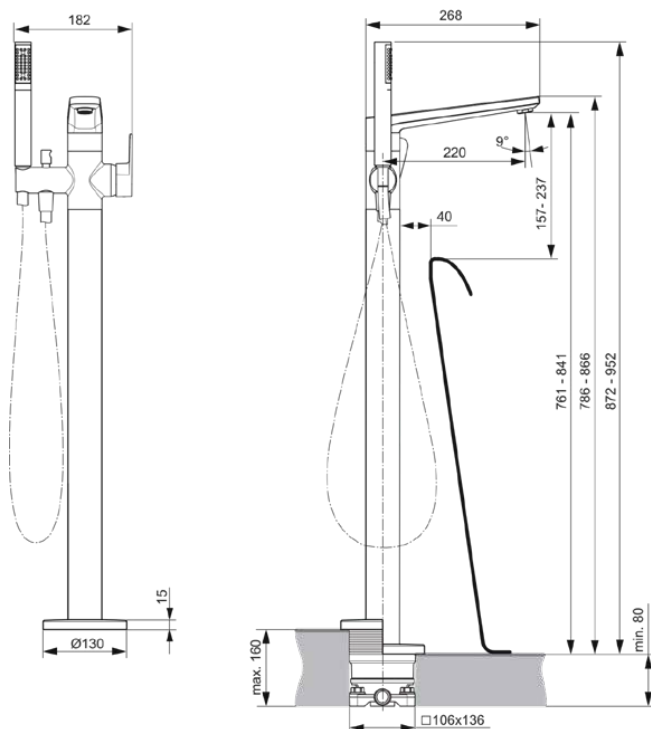

TONIC II

A6347AA

TONIC II | Freistehende Wannenarmatur 182x268x872 mm in chrom, Kit 1 required (A6133), 21.0 l/min (3 bar) | Click-Technologie, EPD, FirmaFlow, SmartShine Oberfläche

Bild & Zeichnung

Allgemeine Informationen

Produktkategorie:	Badearmaturen
Produktart:	Freistehende Wannenarmatur
Marke:	Ideal Standard
Kollektion:	TONIC II
Designer:	Artefakt
Farbe:	AA - Chrom
Oberflächenveredelung:	glänzend
Höhe (mm):	872 - 952
Breite (mm):	182
Ausladung (mm):	268
Befestigungsart:	Kit 1 benötigt
Empfohlenes Unterputz-Kit:	A6133
Nettogewicht (kg):	8.36
EAN Code:	4015413335157

Normen:	EN 817
Name des ACS-Zertifikates:	24 ACC LY 177
Name des BAQUA-Zertifikates:	15/141/27

Produktspezifikationen

Anzahl der Rosette(n):	1
Anzahl der Griffe:	1
Farbcode:	AA
Farbbeschreibung:	chrom
Cool Body Technologie:	Nein
Absperrbare S-Anschlüsse:	Nein
FirmaFlow Kartusche:	Ja
Einstellbar Spülzeit:	Nein
Griffposition:	Seitlich
Material:	Metall
Material der Rosette(n):	Metall
Materialspezifikation:	Messing

TONIC II

A6347AA

TONIC II | Freistehende Wannenaarmatur 182x268x872 mm in chrom, Kit 1 required (A6133), 21.0 l/min (3 bar) | Click-Technologie, EPD, FirmaFlow, SmartShine Oberfläche

Produktspezifikationen