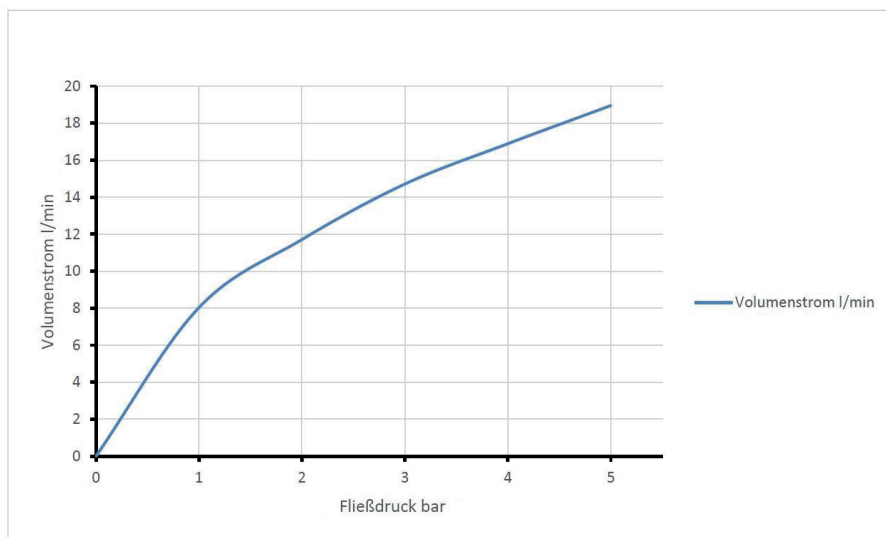

Produktdatenblatt

Produktabbildung

Maßzeichnung

Artikeltext

Zweigriff Wandarmatur 1/2"

Griff Classic

chrom

Ausladung 165 mm

Stichmaß 135 - 165 mm

S-Anschlüsse 1/2"

Oberteil 1/2"

Werkstoffe nach TrinkwV und UBA

Strahlregler Durchflussklasse A

für Wandmontage

für Durchlauferhitzer geeignet

Durchflussdiagramm