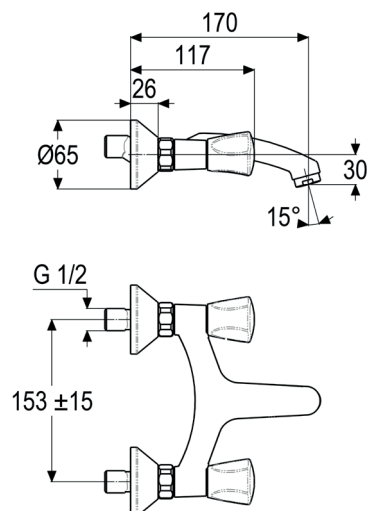

Produktdatenblatt

Produktabbildung

Maßzeichnung

Artikeltext

Zweigriff Wandarmatur 1/2"

Griff Classic

chrom

Ausladung 165 mm

Stichmaß 135 - 165 mm

S-Anschlüsse 1/2"

Oberteil 1/2"

Werkstoffe nach TrinkwV und UBA

Strahlregler Durchflussklasse A

für Wandmontage

für Durchlauferhitzer geeignet

Durchflussdiagramm

VIGOUR

Produkt
Zweigriff WT-Wandbatterie

Art-Nr.
GC32007-00010

KBN
V1ZWBS

Beschreibung
Zweig. WT-Wandbatt. indivi. 1.0
verchr. m. Gussauslauf 170mm u.
S-Anschl. VIGOUR