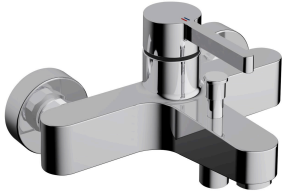

## KWC BEVO Hebelmischer - Wanne

**Modell-Linie: BEVO | 20.422.333.000**  
Duscharmaturen | Wannenmischer

### KWC-Nr.

**124625**  
chromeline, AD 150±20, A 175, ohne Brause, Schlauch und Halter

**360003648**  
matt black, AD 150±20, A 175, ohne Brause, Schlauch und Halter

**360003649**  
brushed steel, AD 150±20, A 175, ohne Brause, Schlauch und Halter

### Farbcode

chromeline

matt black

brushed steel

- \* Hebelmischer
- \* Umstellung mit automatischer Rückstellung
- \* Eigensicher gegen Rückfließen
- \* Auslauf fest
- Neoperl® Cascade®

- \* KWC Steuerpatrone M 35 OP
- mit Keramikscheibentechnik
- Auslaufmenge und Temperatur stufenlos einstellbar
- Temperaturbegrenzung
- \* Wandanschlüsse 1/2" x 3/4", nicht absperrbar exzentrisch 10 mm

### Technische Daten

Auslaufmenge	20 l/min (3 bar)
Brauseabgang: Auslaufmenge	12 l/min (3 bar)
Anschluss	G 1/2"
Auslauf	fest
Brausegarnitur	ohne Brause, Schlauch, Halter
Bedienung	topbedient
Farbcode	chromeline
Installationsart	Wandmontage
Armatortyp	Hebelmischer
Mass Höhe	78
Armaturengeräuschgruppe	II
Brauseabgang: Armaturengeräuschgruppe	I
Ausladung A	A 175
Anschluss Mass	150+/-20
Mass-Wasseraustritt	10
Material	Messing