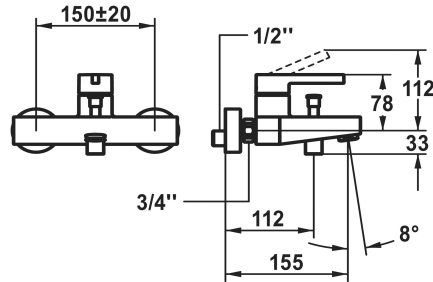

## KWC BEVO Hebelmischer - Wanne

**Modell-Linie: BEVO | 20.422.333.000**  
Duscharmaturen | Wannenmischer

### KWC-Nr.

**124625**  
chromeline, AD 150±20, A 175, ohne Brause, Schlauch und Halter

**360003648**  
matt black, AD 150±20, A 175, ohne Brause, Schlauch und Halter

**360003649**  
brushed steel, AD 150±20, A 175, ohne Brause, Schlauch und Halter

### Farbcode

chromeline

matt black

brushed steel

- \* Hebelmischer
- \* Umstellung mit automatischer Rückstellung
- \* Eigensicher gegen Rückfließen
- \* Auslauf fest
- Neoperl® Cascade®

- \* KWC Steuerpatrone M 35 OP
- mit Keramikscheibentechnik
- Auslaufmenge und Temperatur stufenlos einstellbar
- Temperaturbegrenzung
- \* Wandanschlüsse 1/2" x 3/4", nicht absperrbar exzentrisch 10 mm

### Technische Daten

Auslaufmenge	20 l/min (3 bar)
Brauseabgang: Auslaufmenge	12 l/min (3 bar)
Anschluss	G 1/2"
Auslauf	fest
Brausegarnitur	ohne Brause, Schlauch, Halter
Bedienung	topbedient
Farbcode	chromeline
Installationsart	Wandmontage
Armatortyp	Hebelmischer
Mass Höhe	78
Armaturengeräuschgruppe	II
Brauseabgang: Armaturengeräuschgruppe	I
Ausladung A	A 175
Anschluss Mass	150+/-20
Mass-Wasseraustritt	10
Material	Messing