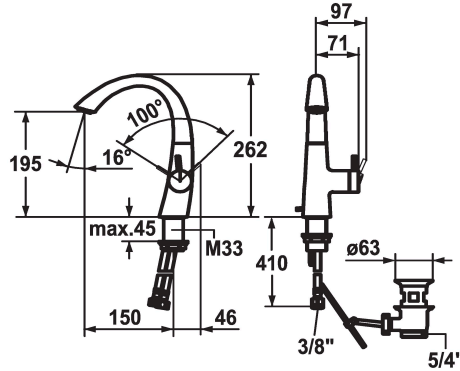

KWC ZOE Hebelmischer - Waschtisch

Modell-Linie: ZOE | 12.208.131.000FL
Armaturen | Manuelle Armaturen

KWC-Nr.

- 123341**
chromeline, A 150, flexible Anschlusschläuche, mit Ablaufventil
- 123343**
chromeline, A 150, flexible Anschlusschläuche, ohne Ablaufventil

- * Hebelmischer
- * Positionierung des Hebels nur rechts möglich
- Sicherheit für Kinder: Kaltwasser bei Hebelposition vorne
- * Abstand Wand zu Mitte Tischbohrung min. 45 mm
- * EcoProtect - Wasserspareinrichtung
- * Schwenkauslauf 90°
- Neoperl® Caché®
- * OptimalSpace - großzügiger Wasch- / Arbeitsbereich

Ablaufgarnitur

- mit Ablaufventil
- ohne Ablaufventil

- * KWC Steuerpatrone S 25
- mit Keramikscheibentechnik
- Auslaufmenge und Temperatur stufenlos einstellbar
- * Flexible Anschlusschläuche 3/8"
- * Befestigung mit Gewindestützen M33 x 1.5
- * Tischbohrung ø35 mm
- * Lieferumfang:
- KWC Ablaufventil Z.538.581.000

Technische Daten

| | |
|-------------------------|----------------------------|
| Auslaufmenge | 6 l/min (3 bar) |
| Ablaufgarnitur | mit Ablaufventil |
| Anschluss | Flexible Anschlusschläuche |
| Auslauf | schwenkbar |
| Bedienung | seitenbedient |
| Farbcode | chromeline |
| Installationsart | Standmontage |
| Armaturtyp | Hebelmischer |
| Mass Höhe | 262 |
| Armaturengeräuschgruppe | I |
| Ausladung A | A 150 |
| Energielabel (CH) | A |
| Mass-Wasseraustritt | 195 |
| Material | Messing |