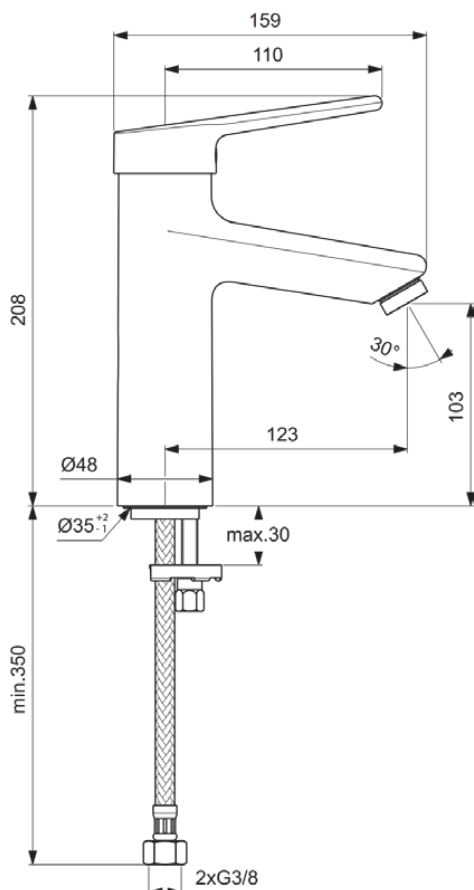

## BC100AA

CERAPLUS | Waschtischarmatur 48x159x208 mm, 123 mm vertikaler Abstand bis Mitte Auslauf in chrom, 8.4 l/min (3 bar), ohne Ablaufgarnitur | EasyFix, Click-Technologie, EPD, FirmaFlow, Vandalismussicher, SmartShine Oberfläche

### Allgemeine Informationen

Produktkategorie:	Waschtischarmaturen
Produktart:	Waschtischarmatur
Marke:	Ideal Standard
Kollektion:	CERAPLUS
Designer:	Artefakt
Farbe:	AA - Chrom
Oberflächenveredelung:	glänzend
Höhe (mm):	208
Breite (mm):	48
Ausladung (mm):	159
Befestigungsart:	EasyFix
Nettogewicht (kg):	1.59
EAN Code:	3800861059561