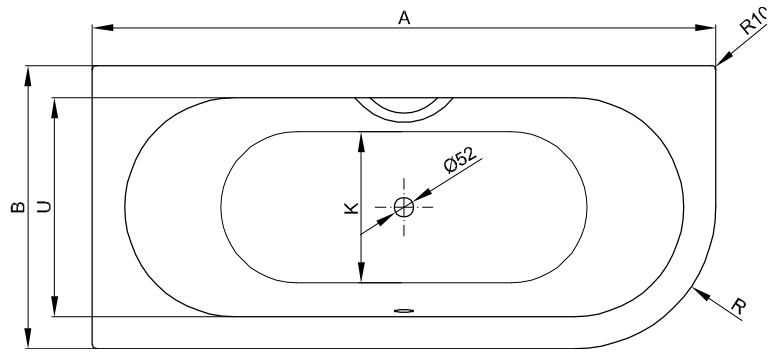

BetteStarlet IV

Information

Für die fachgerechte Montage empfehlen wir den Einsatz des Original-Wannenfuß B23-1500.

Lieferumfang

Inklusive schallreduzierender Antidröhn-Matten.

Abmessung

Bestell-Nr.	Maße in mm	A	B	D	F	G	H	I	K	R	T	U	Nutzinhalt*
6650	1650 × 750 × 420	1650	750	1440	500	650	500	1170	455	375	425	540	92 Liter
6660	1750 × 800 × 420	1750	800	1540	550	650	550	1270	505	400	480	590	122 Liter
6670	1850 × 850 × 420	1850	850	1640	550	750	550	1370	555	425	485	640	155 Liter

*Nutzinhalt: Wasserinhalt abzüglich 70 Liter Verdrängung.