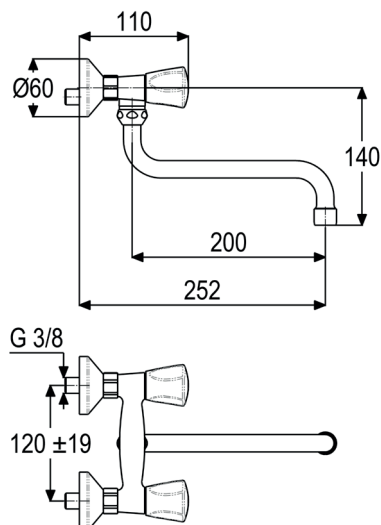

Produktdatenblatt

Produktabbildung

Maßzeichnung

Artikeltext

Zweigriff Küchenarmatur 3/8"

Griff Metall

chrom

Ausladung 200 mm

Stichmaß 100 - 140 mm

S-Anschlüsse 1/2"

Oberteil 1/2"

Auslauf schwenkbar

S-Rohrauslauf

Werkstoffe nach TrinkwV und UBA

Strahlregler Durchflussklasse A

für Wandmontage

für Durchlauferhitzer geeignet

Durchflussdiagramm

VIGOUR

Produkt
Zweigriff Spültisch-Wandbatterie

Art-Nr.
GC31002-00010

KBN
V1ZSWB38

Beschreibung
Zweig. Spült.-Wandb. indiv.1.0
verchr. 3/8" m. schw. Rohrausl.
200mm S-Ansch. 3/8x1/2 VIG