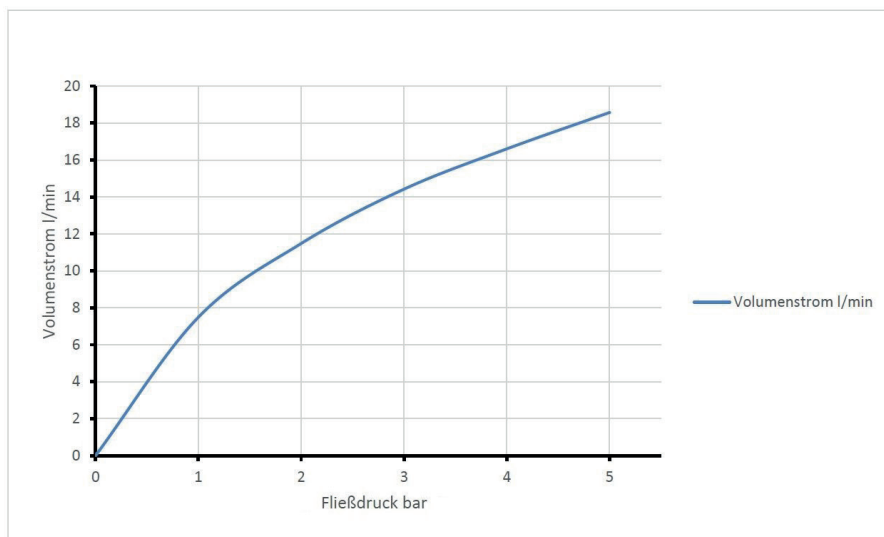

Stichmaß 100 - 140 mm

S-Anschlüsse 1/2"

Oberteil 1/2"

Auslauf schwenkbar

S-Rohrauslauf

Werkstoffe nach TrinkwV und UBA

Strahlregler Durchflussklasse A

für Wandmontage

für Durchlauferhitzer geeignet

Durchflussdiagramm

VIGOUR

Produkt
Zweigriff Spültisch-Wandbatterie

Art-Nr.
GC31002-00010

KBN
V1ZSWB38

Beschreibung
Zweig. Spült.-Wandb. indiv.1.0
verchr. 3/8" m. schw. Rohrausl.
200mm S-Ansch. 3/8x1/2 VIG