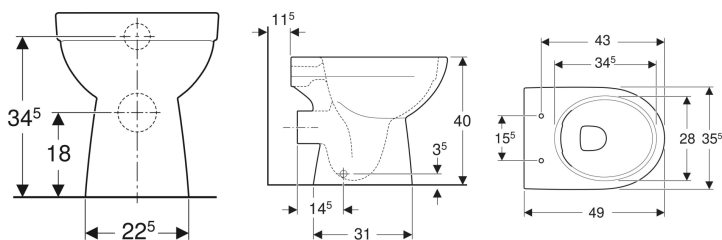

Geberit Renova Stand-WC Tiefspüler, Abgang horizontal, teilgeschlossenes Keramikdesign, Rimfree

Beispielbild

Verwendungszwecke

- Für AP-Spülkästen
- Für Druckspüler

Eigenschaften

- Tiefspül-WC
- Bodenstehend
- Spülrandlose WC-Keramik mit Rimfree-Spültechnik

Lieferumfang

- WC-Keramik

Zusätzlich zu bestellen

- WC-Sitz

- Typ 1, Vollmenge 6 / 5 l, nach EN 997
- Spült mit 4,5 l
- Abgang horizontal
- Teilgeschlossenes Keramikdesign

Technische Daten

Werkstoff	Sanitärkeramik
Höhenverstellbar	Nein

- Befestigungsmaterial

Art.-Nr.	Farbe / Oberfläche	B	H	T	VE1
500.798.00.1	bahamabeige	35.5 cm	40 cm	49 cm	1 St.

- Kombinierbar mit Geberit AP-Spülkasten Art.-Nr. 140.300.11.1