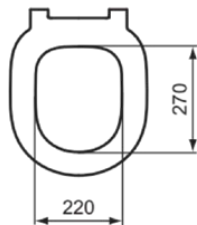

CONNECT

E712701

CONNECT | Wrapover Sitz 365x435x50 mm in weiß glänzend | SoftClosing WC

Bild & Zeichnung

Allgemeine Informationen

Produktkategorie:	WC-Sitze
Produktart:	Wrapover Sitz
Marke:	Ideal Standard
Kollektion:	CONNECT
Designer:	Ideal Standard
Farbe:	01 - Weiß Glänzend
Oberflächenveredelung:	glänzend
Höhe (mm):	50
Breite (mm):	365
Ausladung (mm):	435
Befestigungsart:	Scharniereset
Nettogewicht (kg):	2.70
VVS:	615316100
EAN Code:	5017830399414