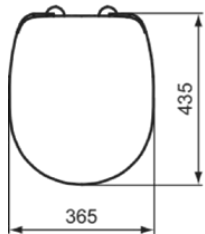

CONNECT

E712701

CONNECT | Wrapover Sitz 365x435x50 mm in weiß glänzend | SoftClosing WC

Bild & Zeichnung

Allgemeine Informationen

Produktkategorie:	WC-Sitze
Produktart:	Wrapover Sitz
Marke:	Ideal Standard
Kollektion:	CONNECT
Designer:	Ideal Standard
Farbe:	01 - Weiß Glänzend
Oberflächenveredelung:	glänzend
Höhe (mm):	50
Breite (mm):	365
Ausladung (mm):	435
Befestigungsart:	Scharniereset
Nettogewicht (kg):	2.70
VVS:	615316100
EAN Code:	5017830399414