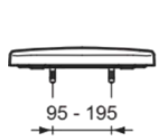

CONNECT

E712701

CONNECT | Wrapover Sitz 365x435x50 mm in weiß glänzend | SoftClosing WC

Bild & Zeichnung

Allgemeine Informationen

Produktkategorie:	WC-Sitze
Produktart:	Wrapover Sitz
Marke:	Ideal Standard
Kollektion:	CONNECT
Designer:	Ideal Standard
Farbe:	01 - Weiß Glänzend
Oberflächenveredelung:	glänzend
Höhe (mm):	50
Breite (mm):	365
Ausladung (mm):	435
Befestigungsart:	Scharniereset
Nettogewicht (kg):	2.70
VVS:	615316100
EAN Code:	5017830399414