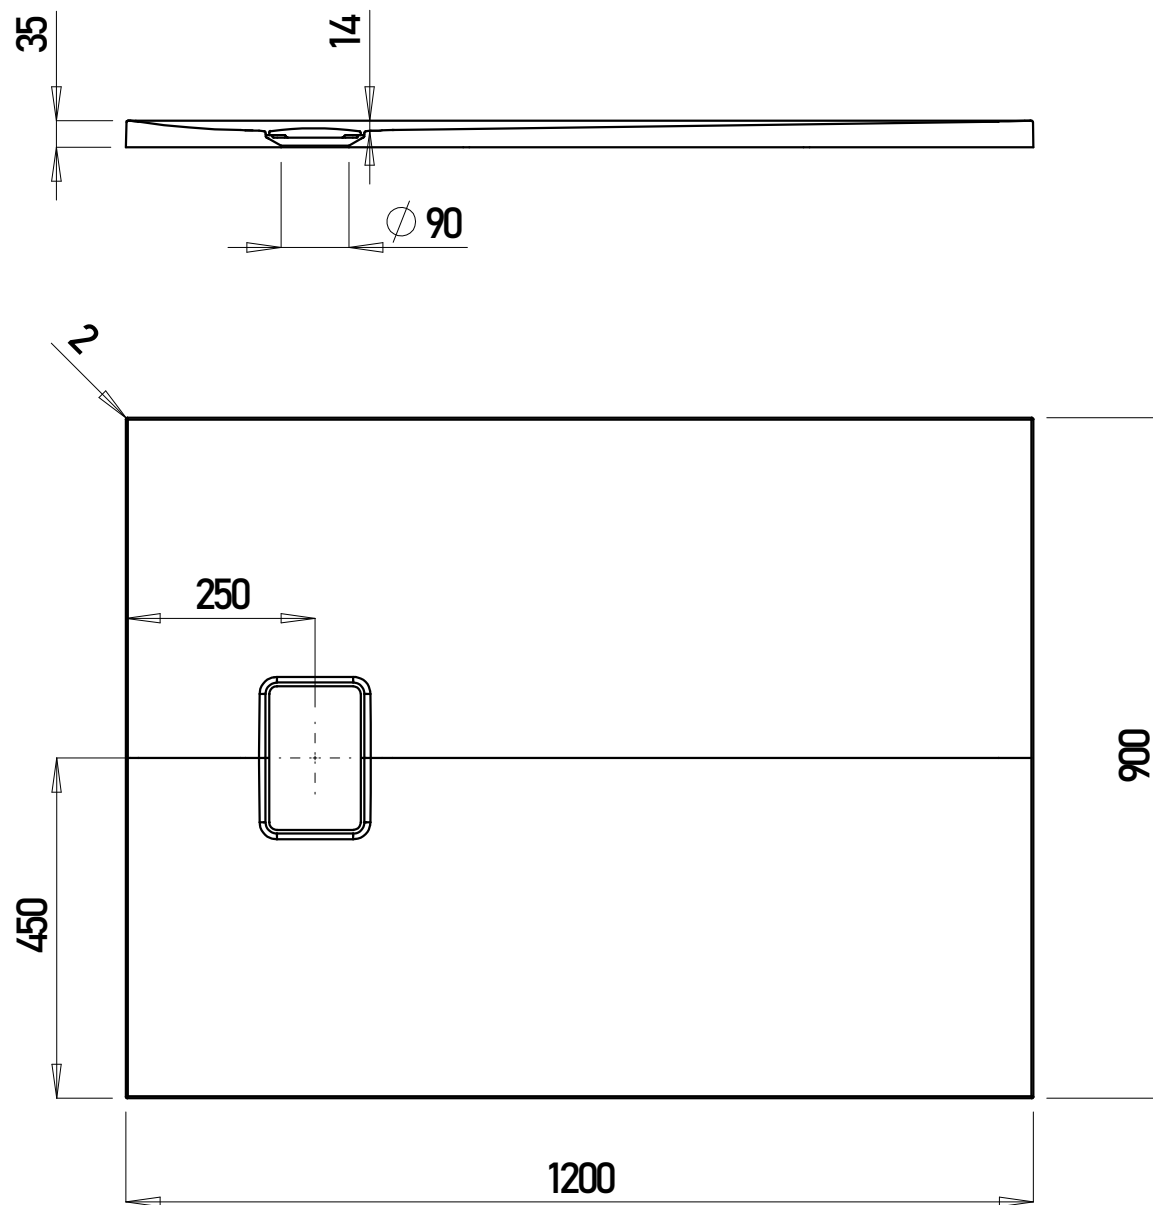

VIGOUR

DUSCHWANNE
V3M12090SP