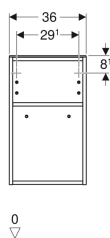

## Geberit Smyle Square Seitenschrank offen

Beispielbild

### Technische Daten

Werkstoff | Hochverdichtete Dreischicht-Holzspanplatte

### Lieferumfang

- Seitenschrank

- Befestigungsmaterial

| Art.-Nr.       | Farbe / Oberfläche               | B     | H     | T       | VE1   |
|----------------|----------------------------------|-------|-------|---------|-------|
| 500.358.JL.1 * | sandgrau / lackiert hochglänzend | 36 cm | 60 cm | 29.9 cm | 1 St. |