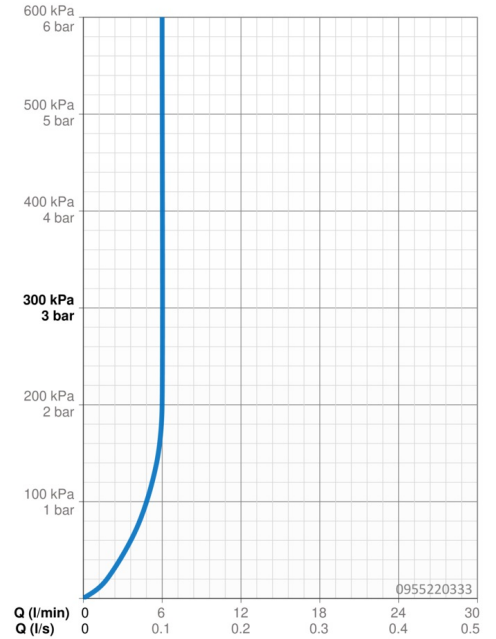

Technische Daten

Durchflusseigenschaften

Durchfluss bei 3 bar (mit Durchflussregler)	6.0 l/min
Druckverlust bei einem Durchfluss von 0,1 l/s	2 bar

Technische Eigenschaften

DN-Größe (Nennmaß)	DN15
Warmwasserversorgung	max. +80°C
Arbeitsdruck	0.5-10 bar
Anschlussgröße	G3/8
Ausladung	130 mm
Sicherungseinrichtung (EN1717)	AA
Werkstoff	Messing
Schwenkbereich	150° (360°)

Vorschriften

EN Standard	EN 817
Geräuschkategorie	I (ISO 3822)

Zulassungen und Deklarationen

DVGW	NW-6506CQ0410
ABP	PA-IX 38405/IO
Konformitätserklärung	DoC
EPD	S-P-06391

Nachhaltigkeit

EPD module A1 (kg CO2 eq.)	11,16
EPD module A2 (kg CO2 eq.)	0,53
EPD module A3 (kg CO2 eq.)	1,06
EPD module A1-A3 (kg CO2 eq.)	12,75
EPD module A4 (kg CO2 eq.)	0,35
EPD module B7 (kg CO2 eq.)	1854,00
EPD module C2 (kg CO2 eq.)	0,02
EPD module C3 (kg CO2 eq.)	0,03
EPD module C4 (kg CO2 eq.)	0,10
EPD module D (kg CO2 eq.)	-9,07