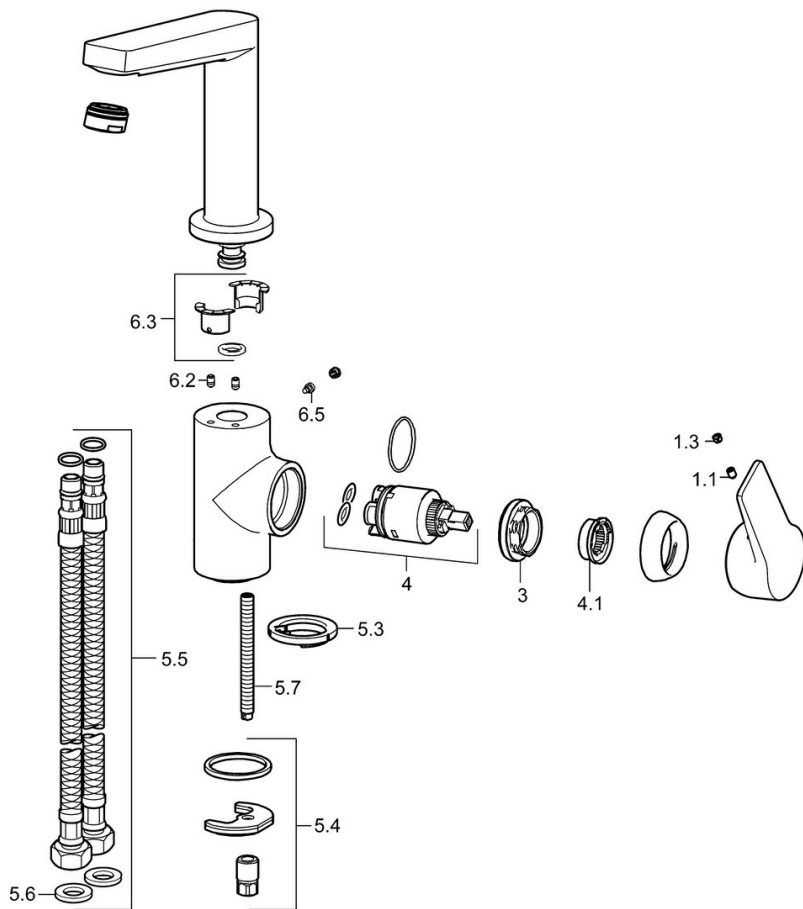

EAN: 4057304015809
static.hansa.com/0955220333

- Waschtisch
- Einhebelmischer, Seitenbedient
- Standmontage
- Matt-Schwarz
- Schwenkbarer Auslauf
- PCA® konstante Durchflussleistung unabhängig vom Fließdruck
- Hebel mit W+K-Kennzeichnung, Einhandbedienhebel/Griff
- Temperaturbegrenzer, Heißwassersperre einstellbar (im Lieferumfang enthalten)
- ø 3.5 classic Steuerpatrone mit keramischen Dichtscheiben zur Wassermengen- und Temperatureinstellung
- Anschluss über flexible Druckschläuche
- Armaturenkörper aus entzinkungsbeständigem Messing (DZR), Rapid-Montagesystem
- Ohne Ablaufgarnitur, Ohne Zugstangenbohrung

Technische Daten

Durchflusseigenschaften

Durchfluss bei 3 bar (mit Durchflussregler)	6.0 l/min
Druckverlust bei einem Durchfluss von 0,1 l/s	2 bar

Technische Eigenschaften

DN-Größe (Nennmaß)	DN15
Warmwasserversorgung	max. +80°C
Arbeitsdruck	0.5-10 bar
Anschlussgröße	G3/8
Ausladung	130 mm
Sicherungseinrichtung (EN1717)	AA
Werkstoff	Messing
Schwenkbereich	150° (360°)

Ersatzteile

SP0955220333

	Name	Art.-Nr.
1.1	Schraube, M5x8, SW2.5	59904755
1.3	Dekorkappe Grau	59912112
3	Spann-Mutter, M40x1, SW30	1003409V
4	Kartusche, 3.5 Classic	59913075
4.1	Temperatur-Anschlagring Ausgelaufen	59912325
5.3	Bodendichtung	59914591
5.4	Befestigungssatz	59910749
5.5	Anschlußschlauch, L=430, G3/8-M8x1	59913964
5.6	Dichtung, 9.5x14.4x2	59912551
5.7	Befestigungsschraube, M8x1, L=140	59912474
6.2	Befestigungsschraube, M4x8	59913989
6.3	Dichtungskit	59911884
6.5	Schraube, M4x7	59902075