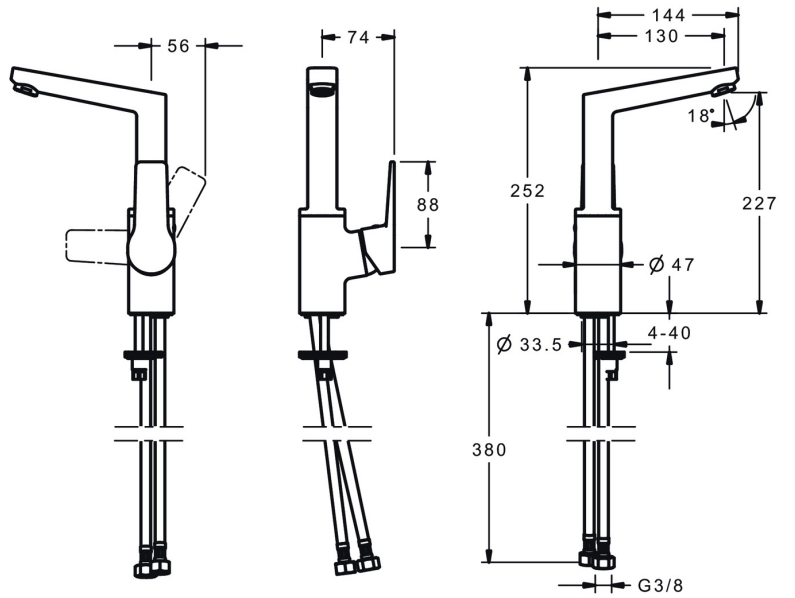

EAN: 4057304015809
static.hansa.com/0955220333

- Waschtisch
- Einhebelmischer, Seitenbedient
- Standmontage
- Matt-Schwarz
- Schwenkbarer Auslauf
- PCA® konstante Durchflussleistung unabhängig vom Fließdruck
- Hebel mit W+K-Kennzeichnung, Einhandbedienhebel/Griff
- Temperaturbegrenzer, Heißwassersperre einstellbar (im Lieferumfang enthalten)
- ø 3.5 classic Steuerpatrone mit keramischen Dichtscheiben zur Wassermengen- und Temperatureinstellung
- Anschluss über flexible Druckschläuche
- Armaturenkörper aus entzinkungsbeständigem Messing (DZR), Rapid-Montagesystem
- Ohne Ablaufgarnitur, Ohne Zugstangenbohrung

Technische Daten

Durchflusseigenschaften

Durchfluss bei 3 bar (mit Durchflussregler)	6.0 l/min
Druckverlust bei einem Durchfluss von 0,1 l/s	2 bar

Technische Eigenschaften

DN-Größe (Nennmaß)	DN15
Warmwasserversorgung	max. +80°C
Arbeitsdruck	0.5-10 bar
Anschlussgröße	G3/8
Ausladung	130 mm
Sicherungseinrichtung (EN1717)	AA
Werkstoff	Messing
Schwenkbereich	150° (360°)

Ersatzteile

SP0955220333

	Name	Art.-Nr.
1.1	Schraube, M5x8, SW2.5	59904755
1.3	Dekorkappe Grau	59912112
3	Spann-Mutter, M40x1, SW30	1003409V
4	Kartusche, 3.5 Classic	59913075
4.1	Temperatur-Anschlagring Ausgelaufen	59912325
5.3	Bodendichtung	59914591
5.4	Befestigungssatz	59910749
5.5	Anschlußschlauch, L=430, G3/8-M8x1	59913964
5.6	Dichtung, 9.5x14.4x2	59912551
5.7	Befestigungsschraube, M8x1, L=140	59912474
6.2	Befestigungsschraube, M4x8	59913989
6.3	Dichtungskit	59911884
6.5	Schraube, M4x7	59902075