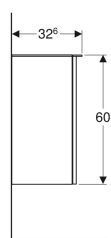

Geberit Smyle Square Seitenschrank mit einer Tür

Beispielbild

Eigenschaften

- FSC™ C134279 zertifiziert
- Wandhängend
- Mit Mittelhochschrank zu Hochschrank verbindbar
- Mit einer Tür
- Griff zum Öffnen
- Tür mit Dämpfungsmechanismus

- Mit einem versetzbaren Einlegeboden
- Feuchtigkeitsbeständig
- Abdeckplatte aus Glas
- Vormontiert geliefert

Technische Daten

Werkstoff | Hochverdichtete Dreischicht-Holzspanplatte

Lieferumfang

- Seitenschrank
- Befestigungsmaterial

Art.-Nr.	Farbe / Oberfläche	B	H	T	Tür	VE1
500.359.JK.1	* Korpus und Front: lava / lackiert matt Griff: lava / pulverbeschichtet matt	36 cm	60 cm	32.6 cm	Anschlag rechts	1 St.

* Auftragsbezogene Produktion