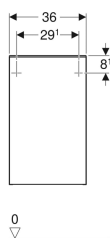

Geberit Smyle Square Seitenschrank mit einer Tür

Beispielbild

Eigenschaften

- FSC™ C134279 zertifiziert
- Wandhängend
- Mit Mittelhochschrank zu Hochschrank verbindbar
- Mit einer Tür
- Griff zum Öffnen
- Tür mit Dämpfungsmechanismus

Art.-Nr.	Farbe / Oberfläche	B	H	T	Tür	VE1
500.359.JK.1	* Korpus und Front: lava / lackiert matt Griff: lava / pulverbeschichtet matt	36 cm	60 cm	32.6 cm	Anschlag rechts	1 St.

* Auftragsbezogene Produktion