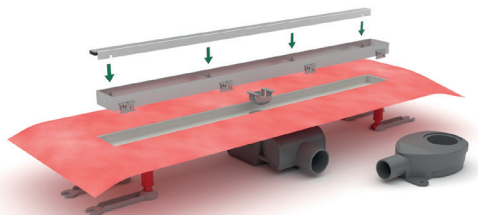

# VIGOUR DESIGNRINNEN INDIVIDUAL 3.0

KBN: V3GK...

SANITÄR

## BESCHREIBUNG

VIGOUR Designduschrinne individual 3.0. Werkstoff Edelstahl mit optional montierbarem Wandadapter und angeformtem Dichtvlies, DIN 18534-W3I konform.

Grenzenloser und barrierefreier Duschgenuss in einer bodenebenen Dusche. Designrostabdeckung mit verschieden farbigem Glas, Edelstahl und befliestbaren Varianten.

## VORTEILS-ARGUMENTATION

<b>MERKMAL</b>	<b>EIGENSCHAFT</b>	<b>VORTEIL</b>
Duschrinne in 6 verschiedenen Längen von 60 – 120 cm lieferbar	Siphon drehbar und kürzbar	Als Flächenmodell oder wandbündig montierbar - ein Grundkörper, Wandadapter beige packt
Komplettset inkl. optional montierbarem Wandadapter (außer Designrost)	Füße höhenverstellbar	Werkseitig mit vorinstallierter Abdichtung
Siphon 50mm (kürzbar) Ablaufleistung 0,69/l sek (gem. DIN 1253 Anstauhöhe 20 mm) Siphon 28 mm Ablaufleistung 0,57 l/sek (gem. DIN 1253 Anstauhöhe 20 mm)	Fliesenrahmen zum Höhenausgleich auf verschiedene Fliesenstärken von 7-17 mm	2 Siphons beige packt (50 mm & 28 mm). Senkrechter Siphon als Zubehör lieferbar
Werkseitig vormontiertes Dichtvlies DIN 18534-W3I konform	Inkl. Haarsieb	11 verschiedene Designsets lieferbar (Edelstahl, befliesbar, farbiges Glas)
	Optionale Sekundärwasser Entwässerung	10 Jahre Gewährleistung