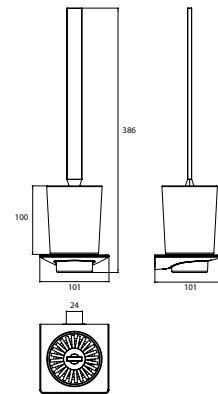

PRODUKTINFORMATION

Toilettenbürstengarnitur, Behälter Kristallglas satiniert, Stiel chrom, Wandmodell chrom

Art.-Nr.1615 001 02