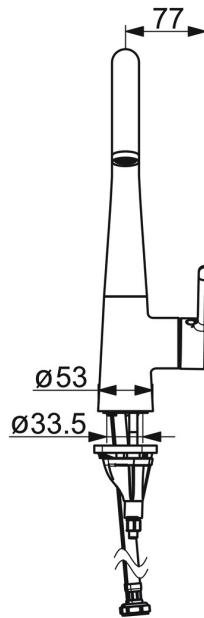

EAN: 4057304007033
static.hansa.com/51012283

- Küche
- Einhebelmischer, Seitenbedient
- Standmontage
- Chrom
- Schwenkbarer Auslauf, Anschlag herausnehmbar
- CASCADE® Strahlregler
- Hebel mit W+K-Kennzeichnung, Einhandbedienhebel/Griff
- Temperaturbegrenzer
- ø 4.0 Steuerpatrone mit keramischen Dichtscheiben zur Wassermengen- und Temperatureinstellung
- Anschluss über flexible Druckschläuche
- HANSA 3S-Installation: System für sichere und schnelle Montage

Technische Daten

Durchflusseigenschaften

Durchfluss bei 3 bar	12.0 l/min
Druckverlust bei einem Durchfluss von 0,2 l/s	3 bar

Technische Eigenschaften

DN-Größe (Nennmaß)	DN15
Warmwasserversorgung	max. +70°C
Arbeitsdruck	0.5-10 bar
Anschlussgröße	G3/8
Ausladung	219 mm
Sicherungseinrichtung (EN1717)	AA
Werkstoff	Messing
Schwenkbereich	120° (60° / 0°)

Ersatzteile

SP51012283

	Name	Art.-Nr.
01	Luftsprudler und Schlüssel, M24x1, (2002-)	59912225
02	Auslauf hoch	1013087V
02	Auslauf Ausgelaufen	59914683
03	Blindstopfen	59913762
04	Begrenzer für Schwenkauslauf, 60°/0°	59914264
04	Begrenzer für Schwenkauslauf, 120° Ausgelaufen	59914429
05	Auslaufdichtung	59914431
06	Hebel	59914652
07	Dekorkappe	59914573
08	Kartusche	59914665
09	Abdeckkappe	59914649
10	Spann-Mutter, M42x1.5, SW 38	59914128
11	Druckknopf, 3 V	1004296V
12	Bodendichtung	59914591
13	PVC-Befestigungsplatte	59910008
14	Befestigungsschraube, M8x1, L=130	59914474
15	Befestigungssatz	59914475
16	Anschlußschlauch, L=550, G3/8-M10x1 LH Ausgelaufen	59914685
16	Anschlußschlauch, L=550, G1/2-M10x1 LH, DN6 Ausgelaufen	59914686