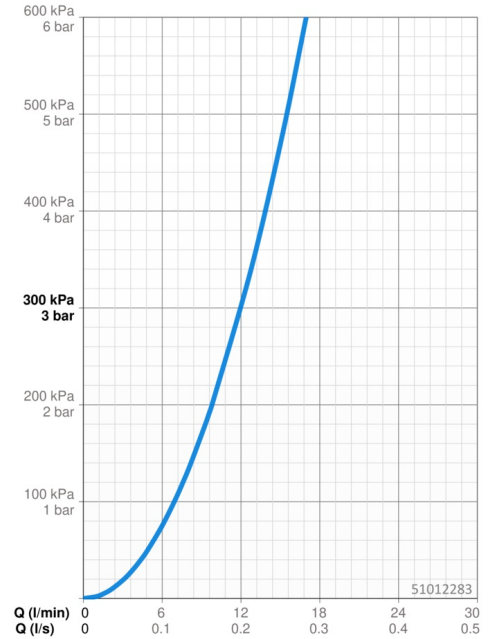

EAN: 4057304007033
static.hansa.com/51012283

- Küche
- Einhebelmischer, Seitenbedient
- Standmontage
- Chrom
- Schwenkbarer Auslauf, Anschlag herausnehmbar
- CASCADE® Strahlregler
- Hebel mit W+K-Kennzeichnung, Einhandbedienhebel/Griff
- Temperaturbegrenzer
- ø 4.0 Steuerpatrone mit keramischen Dichtscheiben zur Wassermengen- und Temperatureinstellung
- Anschluss über flexible Druckschläuche
- HANSA 3S-Installation: System für sichere und schnelle Montage

Technische Daten

Durchflusseigenschaften

Durchfluss bei 3 bar	12.0 l/min
Druckverlust bei einem Durchfluss von 0,2 l/s	3 bar

Technische Eigenschaften

DN-Größe (Nennmaß)	DN15
Warmwasserversorgung	max. +70°C
Arbeitsdruck	0.5-10 bar
Anschlussgröße	G3/8
Ausladung	219 mm
Sicherungseinrichtung (EN1717)	AA
Werkstoff	Messing
Schwenkbereich	120° (60° / 0°)

Vorschriften

EN Standard	EN 817
Geräuschkategorie	I (ISO 3822)

Zulassungen und Deklarationen

Konformitätserklärung	DoC
EPD	S-P-06396

Nachhaltigkeit

EPD module A1 (kg CO2 eq.)	11,30
EPD module A2 (kg CO2 eq.)	0,54
EPD module A3 (kg CO2 eq.)	4,97
EPD module A1-A3 (kg CO2 eq.)	16,80
EPD module A4 (kg CO2 eq.)	0,34
EPD module B7 (kg CO2 eq.)	4728,00
EPD module C2 (kg CO2 eq.)	0,02
EPD module C3 (kg CO2 eq.)	0,03
EPD module C4 (kg CO2 eq.)	0,51
EPD module D (kg CO2 eq.)	-9,50