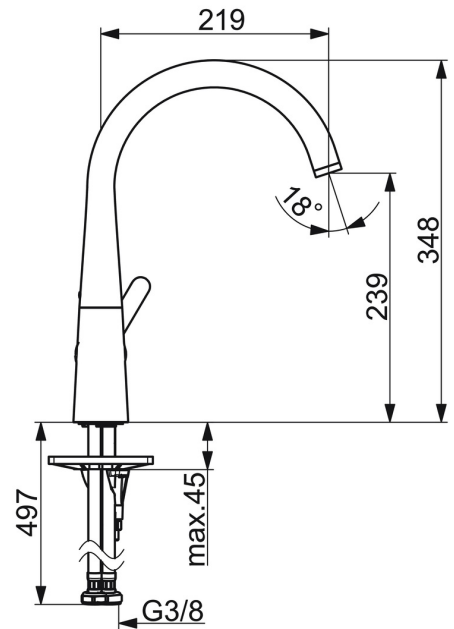

EAN: 4057304007033
static.hansa.com/51012283

- Küche
- Einhebelmischer, Seitenbedient
- Standmontage
- Chrom
- Schwenkbarer Auslauf, Anschlag herausnehmbar
- CASCADE® Strahlregler
- Hebel mit W+K-Kennzeichnung, Einhandbedienhebel/Griff
- Temperaturbegrenzer
- ø 4.0 Steuerpatrone mit keramischen Dichtscheiben zur Wassermengen- und Temperatureinstellung
- Anschluss über flexible Druckschläuche
- HANSA 3S-Installation: System für sichere und schnelle Montage

Technische Daten

Durchflusseigenschaften

Durchfluss bei 3 bar	12.0 l/min
Druckverlust bei einem Durchfluss von 0,2 l/s	3 bar

Technische Eigenschaften

DN-Größe (Nennmaß)	DN15
Warmwasserversorgung	max. +70°C
Arbeitsdruck	0.5-10 bar
Anschlussgröße	G3/8
Ausladung	219 mm
Sicherungseinrichtung (EN1717)	AA
Werkstoff	Messing
Schwenkbereich	120° (60° / 0°)

Ersatzteile

SP51012283

	Name	Art.-Nr.
01	Luftsprudler und Schlüssel, M24x1, (2002-)	59912225
02	Auslauf hoch	1013087V
02	Auslauf Ausgelaufen	59914683
03	Blindstopfen	59913762
04	Begrenzer für Schwenkauslauf, 60°/0°	59914264
04	Begrenzer für Schwenkauslauf, 120° Ausgelaufen	59914429
05	Auslaufdichtung	59914431
06	Hebel	59914652
07	Dekorkappe	59914573
08	Kartusche	59914665
09	Abdeckkappe	59914649
10	Spann-Mutter, M42x1.5, SW 38	59914128
11	Druckknopf, 3 V	1004296V
12	Bodendichtung	59914591
13	PVC-Befestigungsplatte	59910008
14	Befestigungsschraube, M8x1, L=130	59914474
15	Befestigungssatz	59914475
16	Anschlußschlauch, L=550, G3/8-M10x1 LH Ausgelaufen	59914685
16	Anschlußschlauch, L=550, G1/2-M10x1 LH, DN6 Ausgelaufen	59914686