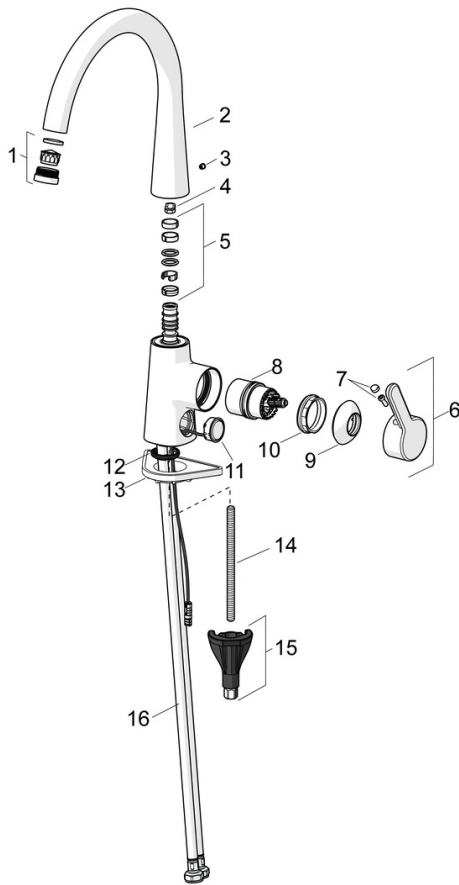

EAN: 4057304007033
static.hansa.com/51012283

- Küche
- Einhebelmischer, Seitenbedient
- Standmontage
- Chrom
- Schwenkbarer Auslauf, Anschlag herausnehmbar
- CASCADE® Strahlregler
- Hebel mit W+K-Kennzeichnung, Einhandbedienhebel/Griff
- Temperaturbegrenzer
- ø 4.0 Steuerpatrone mit keramischen Dichtscheiben zur Wassermengen- und Temperatureinstellung
- Anschluss über flexible Druckschläuche
- HANSA 3S-Installation: System für sichere und schnelle Montage

Technische Daten

Durchflusseigenschaften

Durchfluss bei 3 bar	12.0 l/min
Druckverlust bei einem Durchfluss von 0,2 l/s	3 bar

Technische Eigenschaften

DN-Größe (Nennmaß)	DN15
Warmwasserversorgung	max. +70°C
Arbeitsdruck	0.5-10 bar
Anschlussgröße	G3/8
Ausladung	219 mm
Sicherungseinrichtung (EN1717)	AA
Werkstoff	Messing
Schwenkbereich	120° (60° / 0°)

Ersatzteile

SP51012283

	Name	Art.-Nr.
01	Luftsprudler und Schlüssel, M24x1, (2002-)	59912225
02	Auslauf hoch	1013087V
02	Auslauf Ausgelaufen	59914683
03	Blindstopfen	59913762
04	Begrenzer für Schwenkauslauf, 60°/0°	59914264
04	Begrenzer für Schwenkauslauf, 120° Ausgelaufen	59914429
05	Auslaufdichtung	59914431
06	Hebel	59914652
07	Dekorkappe	59914573
08	Kartusche	59914665
09	Abdeckkappe	59914649
10	Spann-Mutter, M42x1.5, SW 38	59914128
11	Druckknopf, 3 V	1004296V
12	Bodendichtung	59914591
13	PVC-Befestigungsplatte	59910008
14	Befestigungsschraube, M8x1, L=130	59914474
15	Befestigungssatz	59914475
16	Anschlußschlauch, L=550, G3/8-M10x1 LH Ausgelaufen	59914685
16	Anschlußschlauch, L=550, G1/2-M10x1 LH, DN6 Ausgelaufen	59914686