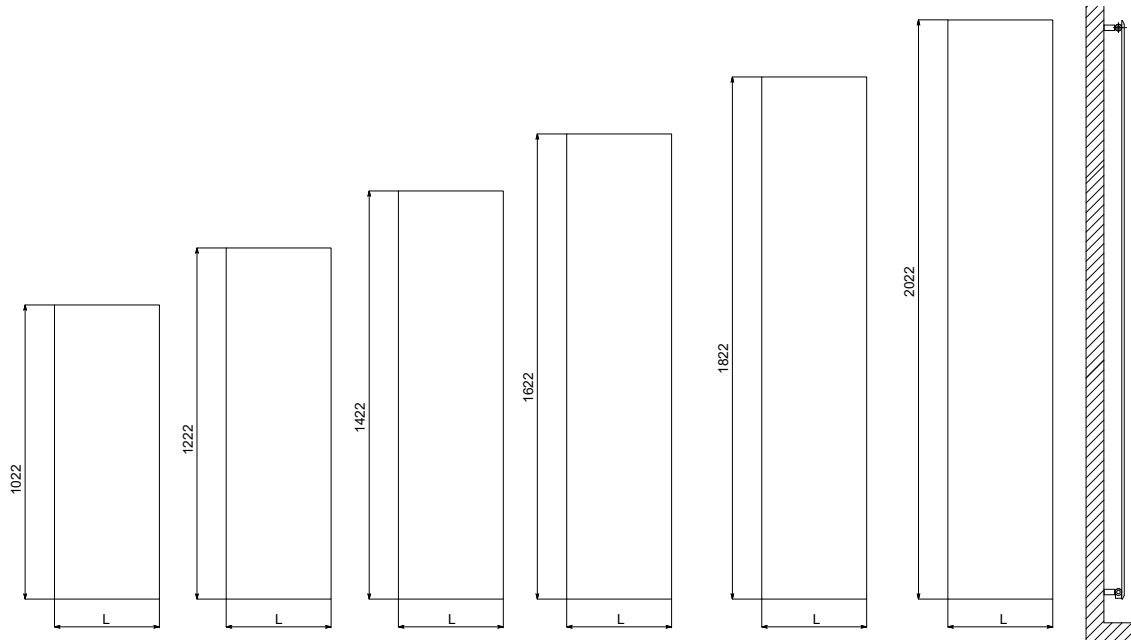

# ZOE

VERTICALE / VERTICAL

# CORDIVARI

DESIGN

L [mm]:

- 352
- 464
- 576
- 688