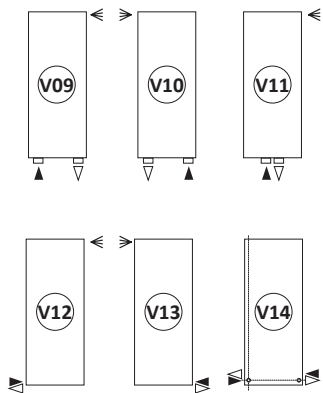

# CORDIVARI

DESIGN

L [mm]:

- 352
- 464
- 576
- 688