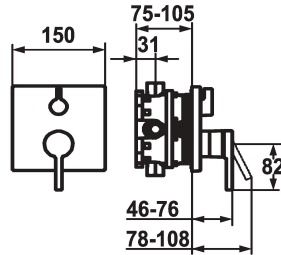

#### KWC-Nr.

**124965**  
brushed steel

**124966**  
brushed steel, mit Sicherungseinrichtung DIN EN 1717

#### Technische Daten

Durchflussmenge	19 l/min (3 bar)
Durchmesser	150 x 150
Bedienung	frontbedient
Farbcode	brushed steel
Installationsart	Wandmontage
Armaturtyp	Hebelmischer
Armaturengeräuschgruppe	I
Unterputz	FM-Set, mit SI DIN EN 1717
Energieetikette (CH)	C
Material	Messing