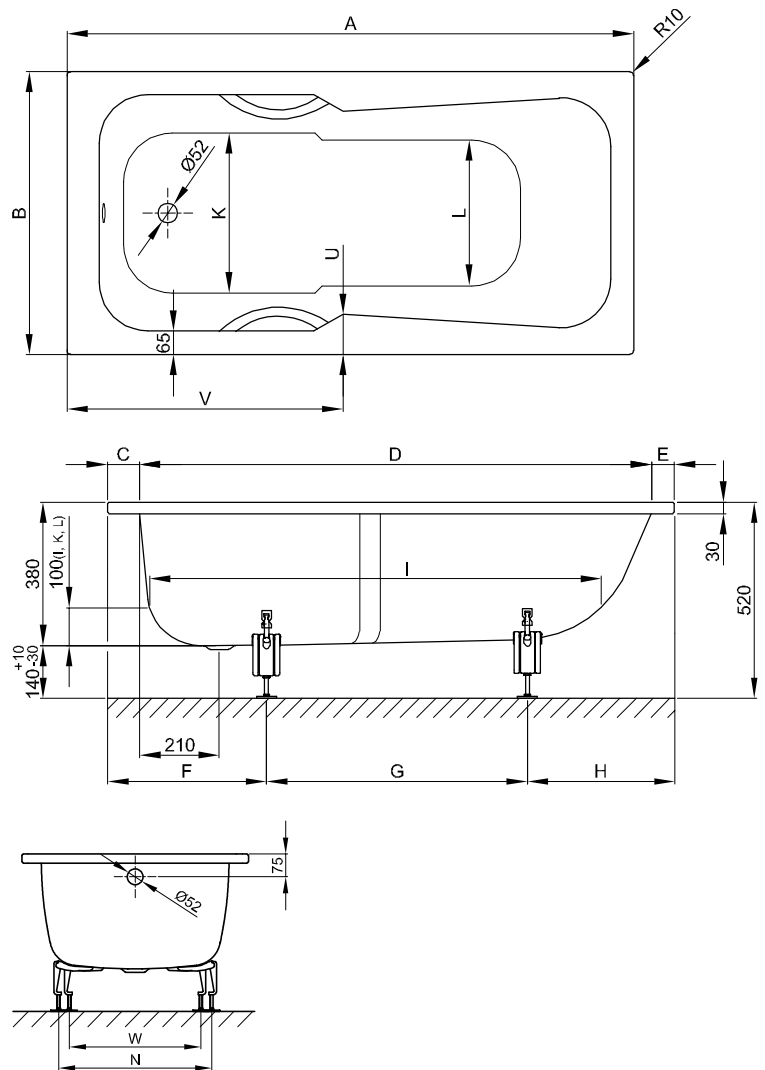

## Information

Für die fachgerechte Montage empfehlen wir den Einsatz des Original-Wannenfuß B23-1500.

Diese Badewanne ist nach bauseitiger Prüfung und sachgerechter Installation für die Unterbaumontage geeignet. Auf Anfrage stellen wir Ihnen entsprechende Ausschnitt-Daten zur Verfügung.

## Abmessung

Bestell-Nr.	Maße in mm	A	B	C	D	E	F	G	H	I	K	L	N	U	V	W	Nutzhalt*
2560	1500 x 750 x 380	1500	750	85	1355	60	375	705	420	1195	560	470	540	100	720	435	94 Liter
3650	1600 x 700 x 380	1600	700	95	1440	65	390	730	480	1235	520	435	545	105	780	445	86 Liter
3660	1600 x 750 x 380	1600	750	85	1455	60	390	730	480	1250	560	470	545	100	740	445	105 Liter
3560	1650 x 750 x 380	1650	750	95	1455	100	385	710	555	1250	560	470	530	100	760	455	105 Liter
3060	1700 x 750 x 380	1700	750	95	1545	60	400	820	480	1350	560	470	530	100	800	430	116 Liter
3760	1700 x 800 x 380	1700	800	85	1560	55	405	830	465	1350	610	520	580	105	800	435	128 Liter
3860	1800 x 800 x 380	1800	800	85	1655	60	425	850	525	1435	610	520	600	105	820	420	140 Liter

\*Nutzhalt: Wassereinhalten abzüglich 70 Liter Verdrängung.