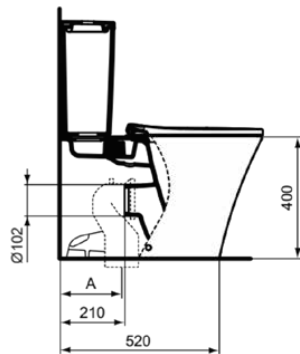

CONNECT AIR

E0734MA

CONNECT AIR | WC-Spülkasten 300x180x380 mm, mechanisch in weiß | 4/2,6l 2-Mengen Spültechnik, IdealPlus

Bild & Zeichnung

Allgemeine Informationen

Produktkategorie:	Toiletten
Produktart:	WC-Spülkasten
Marke:	Ideal Standard
Kollektion:	CONNECT AIR
Designer:	Studio Levien
Farbe:	MA - Weiß
Oberflächenveredelung:	glänzend
Höhe (mm):	380
Breite (mm):	300
Ausladung (mm):	180
Befestigungsart:	Befestigungsset
Nettogewicht (kg):	10.44
EAN Code:	5017830521181

Position des Spülkastens:	Aufgesetzt
Farbcode:	MA
Farbbeschreibung:	weiß
Verdeckte Befestigung:	Ja
Eckmodell:	Nein
IdealPlus Technologie:	Ja
Spüloptionen:	Zweifach-Spülung
Vollspülung (l):	4
Halbspülung (l):	2.6
Material:	Keramik
Materialspezifikation:	Glasiertes Porzellan
Steuerungsart:	Druckknopf
PVD Technologie:	Nein
Oberflächenveredelung:	glänzend
Art der Betätigung:	Mechanisch
Befestigungsart:	Befestigungsset
Montageart:	Aufgesetzt