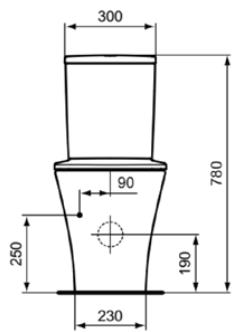

CONNECT AIR

E0734MA

CONNECT AIR | WC-Spülkasten 300x180x380 mm, mechanisch in weiß | 4/2,6l 2-Mengen Spültechnik, IdealPlus

Bild & Zeichnung

Allgemeine Informationen

Produktkategorie:	Toiletten
Produktart:	WC-Spülkasten
Marke:	Ideal Standard
Kollektion:	CONNECT AIR
Designer:	Studio Levien
Farbe:	MA - Weiß
Oberflächenveredelung:	glänzend
Höhe (mm):	380
Breite (mm):	300
Ausladung (mm):	180
Befestigungsart:	Befestigungsset
Nettogewicht (kg):	10.44
EAN Code:	5017830521181

Position des Spülkastens:	Aufgesetzt
Farbcode:	MA
Farbbeschreibung:	weiß
Verdeckte Befestigung:	Ja
Eckmodell:	Nein
IdealPlus Technologie:	Ja
Spüloptionen:	Zweifach-Spülung
Vollspülung (l):	4
Halbspülung (l):	2.6
Material:	Keramik
Materialspezifikation:	Glasiertes Porzellan
Steuerungsart:	Druckknopf
PVD Technologie:	Nein
Oberflächenveredelung:	glänzend
Art der Betätigung:	Mechanisch
Befestigungsart:	Befestigungsset
Montageart:	Aufgesetzt