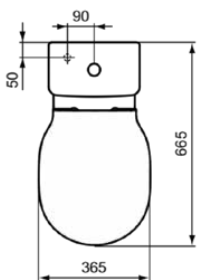

CONNECT AIR

E0734MA

CONNECT AIR | WC-Spülkasten 300x180x380 mm, mechanisch in weiß | 4/2,6l 2-Mengen Spültechnik, IdealPlus

Bild & Zeichnung

Allgemeine Informationen

Produktkategorie:	Toiletten
Produktart:	WC-Spülkasten
Marke:	Ideal Standard
Kollektion:	CONNECT AIR
Designer:	Studio Levien
Farbe:	MA - Weiß
Oberflächenveredelung:	glänzend
Höhe (mm):	380
Breite (mm):	300
Ausladung (mm):	180
Befestigungsart:	Befestigungsset
Nettogewicht (kg):	10.44
EAN Code:	5017830521181