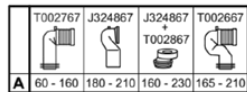

CONNECT AIR

E0734MA

CONNECT AIR | WC-Spülkasten 300x180x380 mm, mechanisch in weiß | 4/2,6l 2-Mengen Spültechnik, IdealPlus

Bild & Zeichnung

Allgemeine Informationen

Produktkategorie:	Toiletten
Produktart:	WC-Spülkasten
Marke:	Ideal Standard
Kollektion:	CONNECT AIR
Designer:	Studio Levien
Farbe:	MA - Weiß
Oberflächenveredelung:	glänzend
Höhe (mm):	380
Breite (mm):	300
Ausladung (mm):	180
Befestigungsart:	Befestigungsset
Nettogewicht (kg):	10.44
EAN Code:	5017830521181

Features

4/2,6l 2-Mengen Spültechnik

IdealPlus

Downloads

- [EPD](#)
- [Installation Guide](#)
- [Spare Parts List](#)

Produktstandards & Zertifikate

Normen:	EN 997
Leistungserklärung (DoP):	CL1-5-VRII

Produktspezifikationen

Position des Spülkastens:	Aufgesetzt
Farbcode:	MA
Farbbeschreibung:	weiß
Verdeckte Befestigung:	Ja
Eckmodell:	Nein
IdealPlus Technologie:	Ja
Spüloptionen:	Zweifach-Spülung
Vollspülung (l):	4
Halbspülung (l):	2.6
Material:	Keramik
Materialspezifikation:	Glasiertes Porzellan
Steuerungsart:	Druckknopf
PVD Technologie:	Nein
Oberflächenveredelung:	glänzend
Art der Betätigung:	Mechanisch
Befestigungsart:	Befestigungsset
Montageart:	Aufgesetzt