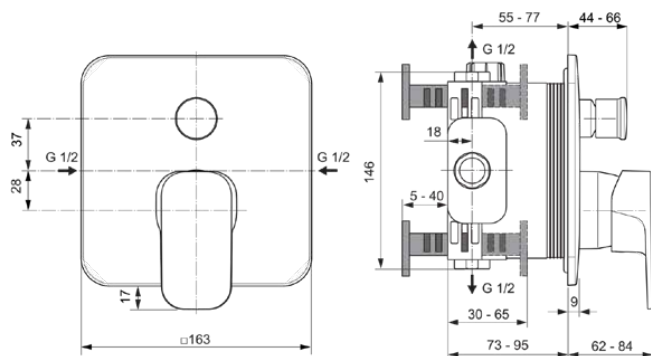

TONIC II

A6341AA

TONIC II | Badearmatur UP Bausatz 2 163x62x180 mm in chrom, Kit 1 required (A1000), 23.0 l/min (3 bar) | Click-Technologie, EPD, SmartShine Oberfläche

Bild & Zeichnung

Allgemeine Informationen

Produktkategorie:	Badearmaturen
Produktart:	Badearmatur UP Bausatz 2
Marke:	Ideal Standard
Kollektion:	TONIC II
Designer:	Artefakt
Farbe:	AA - Chrom
Oberflächenveredelung:	glänzend
Höhe (mm):	180
Breite (mm):	163
Ausladung (mm):	62 - 84
Befestigungsart:	Kit 1 benötigt
Empfohlenes Unterputz-Kit:	A1000
Nettogewicht (kg):	1.20
EAN Code:	4015413335096

Produktspezifikationen

Anzahl der Rosette(n):	1
Anzahl der Griffe:	1
Farbcode:	AA
Farbbeschreibung:	chrom
Cool Body Technologie:	Nein
Absperrbare S-Anschlüsse:	Nein
DVGW-Eigensicher:	Ja
Einstellbar Spülzeit:	Nein
Griff-Anwendung:	Volumen & Temperaturkontrolle
Griffposition:	Vorderseite
Material:	Metall
Material der Rosette(n):	Messing

TONIC II

A6341AA

TONIC II | Badearmatur UP Bausatz 2 163x62x180 mm in chrom, Kit 1 required (A1000), 23.0 l/min (3 bar) | Click-Technologie, EPD, SmartShine Oberfläche

Produktspezifikationen

Material des Griffs:	Metall
Materialspezifikation:	Messing
Maximaler Durchfluss bei 3 bar (l/min):	23.0
Maximaler Durchfluss bei 3 bar (l/min) für alle Auslässe:	23/23
Durchfluss bei 3 bar (l) - Handbrause:	23
Durchfluss bei 3 bar (l) - Auslauf:	23
Betriebs-Höchstdruck (bar):	10
Betriebs-Mindestdruck (bar):	0.5
Geräuschgedämpfte S-Anschlüsse:	Nein
PVD Technologie:	Nein
Form der Rosette(n):	Rechteck mit abgerundeten Ecken
Smartshine:	Ja
Oberflächenschutz:	verchromt
Oberflächenveredelung:	glänzend
Temperaturbegrenzer:	Ja
Griffart:	Betätigungshebel
Art der Temperaturkontrolle:	Manuelle Betätigung
Mit S-Anschlüssen:	Nein
Mit Rückschlagventil:	Ja
Mit Umstellereinheit:	Ja
Mit Rosette(n):	Ja
Mit Griff(en):	Ja
Mit Handbrause-Set:	Nein
Mit Kopfbrause:	Nein
Mit Dichtvlies:	Ja
Mit Brausekombination:	Nein
Befestigungsart:	Kit 1 benötigt
Montageart:	Wandeinbau