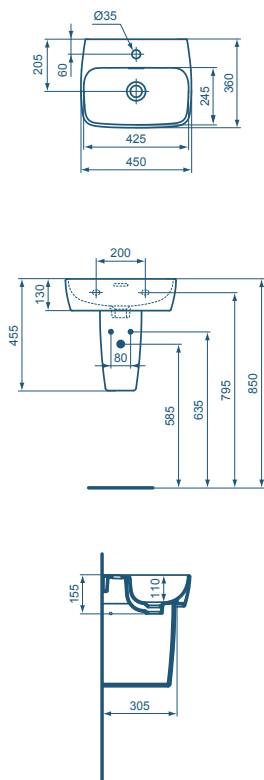

- Möbelwaschtisch 124 x 46 x 15,5 cm
- Armaturenbank mit einem Hahnloch
- Geschlitzter Überlauf
- Breite Ablageflächen
- Wandbefestigung
- Kompatibel mit Halbsäule K7334 oder Möbelunterschrank

**Möbelwaschtisch 104 cm**

Waschtisch 65 cm

Modell	Bestell-Nr.
Möbelwaschtisch 65 cm	
Weiß (Alpin)	TESI65
Weiß (Alpin) mit Ideal Plus	TESI65P
Seidenweiß	TESI65SE

- Waschtisch 65 x 46 x 15,5 cm
- Armaturenbank mit einem Hahnloch
- Geschlitzter Überlauf
- Großzügige Ablagefläche
- Wandbefestigung
- Unterseite plan
- Kompatibel mit Halbsäule K7334

**Waschtisch 50 cm**

Modell	Bestell-Nr.
Möbelwaschtisch 50 cm	
Weiß (Alpin)	TESI50
Weiß (Alpin) mit Ideal Plus	TESI50P
Seidenweiß	TESI50SE

- Waschtisch 50 x 41,5 x 15,5 cm
- Armaturenbank mit einem Hahnloch
- Geschlitzter Überlauf
- Großzügige Ablagefläche
- Wandbefestigung
- Unterseite plan
- Kompatibel mit Halbsäule K7334

- Handwaschbecken 45 x 36 x 15,5 cm
- Armaturenbank mit einem Hahnloch
- Geschlitzter Überlauf
- Wandbefestigung
- Unterseite plan
- Kompatibel mit Halbsäule K7334

Wandtiefspül-WC

Modell	Bestell-Nr.
Wandtiefspül-WC	
Weiß (Alpin)	TESIWWCAB
Weiß (Alpin) mit Ideal Plus	TESIWWCABP
Seidenweiß	TESIWWCABSE