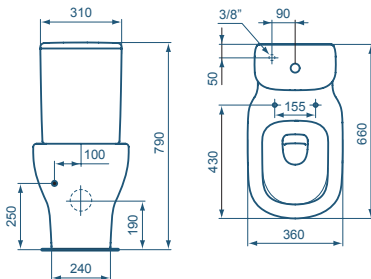

unsichtbare
Befestigung

6/3 l
Spülvolumen

abnehmbarer
WC-Sitz

Spültechnologie
AquaBlade

AquaBlade
TECHNOLOGY

Standtiefspül-WC für Kombination

Modell	Bestell-Nr.

Standtiefspül-WC für Kombination Weiß (Alpin)	TESIWCKAB
Weiß (Alpin) mit Ideal Plus	TESIWCKABP

- Stand-WC-Kombination mit Wand-
  abstand, AquaBlade-Spültechnologie
  36 x 66 x 40 cm
- Bodenbefestigung
- Spülkasten T3672 mit 6/3 Liter
  Spülvolumen
- Abgang waagrecht
- WC-Sitz Wrapover aus Duroplast,
  Softclose, abnehmbar, Scharniere aus
  Edelstahl TESISIAS
- WC-Sitz Wrapover aus Duroplast,
  Scharniere aus Edelstahl TESISI

Wand-Bidet

Modell	Bestell-Nr.

Wand-Bidet Weiß (Alpin)	TESIWBD
Weiß (Alpin) mit Ideal Plus	TESIWBDP
Seidenweiß	TESIWBDSE

- Wand-Bidet 36 x 53 x 30 cm
- Verdeckte Befestigung
- Hahnloch
- Standardüberlauf