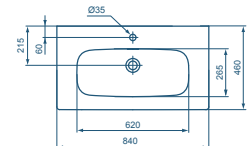

TECHNISCHE SPEZIFIKATIONEN

Möbelwaschtisch 124 cm

Modell	Bestell-Nr.
Möbelwaschtisch 124 cm Weiß (Alpin)	TESI120M
Weiß (Alpin) mit Ideal Plus	TESI120MP
Seidenweiß	TESI124MSE

- Möbelwaschtisch 124 x 46 x 15,5 cm
- Armaturenbank mit einem Hahnloch
- Geschlitzter Überlauf
- Breite Ablageflächen
- Wandbefestigung
- Kompatibel mit Halbsäule K7334 oder Möbelunterschrank

Möbelwaschtisch 104 cm

Modell	Bestell-Nr.
Möbelwaschtisch 104 cm Weiß (Alpin)	TESI100M
Weiß (Alpin) mit Ideal Plus	TESI100MP
Seidenweiß	TESI100MSE

- Möbelwaschtisch 104 x 46 x 15,5 cm
- Armaturenbank mit einem Hahnloch
- Geschlitzter Überlauf
- Breite Ablageflächen
- Wandbefestigung
- Kompatibel mit Halbsäule K7334 oder Möbelunterschrank

Möbelwaschtisch 84 cm

Modell	Bestell-Nr.
Möbelwaschtisch 84 cm Weiß (Alpin)	TESI80M
Weiß (Alpin) mit Ideal Plus	TESI80MP
Seidenweiß	TESI84MSE

- Möbelwaschtisch 84 x 46 x 15,5 cm
- Armaturenbank mit einem Hahnloch
- Geschlitzter Überlauf
- Wandbefestigung
- Kompatibel mit Halbsäule K7334 oder Möbelunterschrank