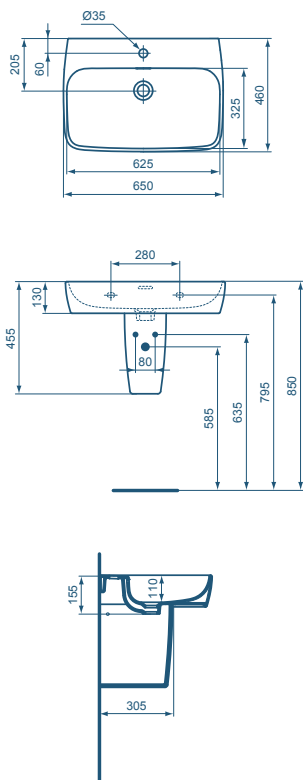

- Möbelwaschtisch 124 x 46 x 15,5 cm
- Armaturenbank mit einem Hahnloch
- Geschlitzter Überlauf
- Breite Ablageflächen
- Wandbefestigung
- Kompatibel mit Halbsäule K7334 oder Möbelunterschrank

**Möbelwaschtisch 104 cm**

**Möbelwaschtisch 84 cm**

Modell	Bestell-Nr.
Möbelwaschtisch 84 cm Weiß (Alpin)	TESI80M
Weiß (Alpin) mit Ideal Plus	TESI80MP
Seidenweiß	TESI84MSE

- Möbelwaschtisch 84 x 46 x 15,5 cm
- Armaturenbank mit einem Hahnloch
- Geschlitzter Überlauf
- Wandbefestigung
- Kompatibel mit Halbsäule K7334 oder Möbelunterschrank

Waschtisch 65 cm

Modell	Bestell-Nr.
Möbelwaschtisch 65 cm	
Weiß (Alpin)	TESI65
Weiß (Alpin) mit Ideal Plus	TESI65P
Seidenweiß	TESI65SE

- Waschtisch 65 x 46 x 15,5 cm
- Armaturenbank mit einem Hahnloch
- Geschlitzter Überlauf
- Großzügige Ablagefläche
- Wandbefestigung
- Unterseite plan
- Kompatibel mit Halbsäule K7334

**Waschtisch 60 cm**

Modell	Bestell-Nr.
Möbelwaschtisch 60 cm	
Weiß (Alpin)	TESI60
Weiß (Alpin) mit Ideal Plus	TESI60P
Seidenweiß	TESI60SE

- Waschtisch 60 x 46 x 15,5 cm
- Armaturenbank mit einem Hahnloch
- Geschlitzter Überlauf
- Großzügige Ablagefläche
- Wandbefestigung
- Unterseite plan
- Kompatibel mit Halbsäule K7334