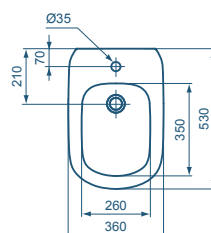

Standtiefspül-WC für Kombination

Modell	Bestell-Nr.
--------	-------------

Standtiefspül-WC für Kombination Weiß (Alpin)	TESIWCKAB
Weiß (Alpin) mit Ideal Plus	TESIWCKABP

- Stand-WC-Kombination mit Wand-
abstand, AquaBlade-Spültechnologie
36 x 66 x 40 cm
- Bodenbefestigung
- Spülkasten T3672 mit 6/3 Liter
Spülvolumen
- Abgang waagrecht
- WC-Sitz Wrapover aus Duroplast,
Softclose, abnehmbar, Scharniere aus
Edelstahl TESISIAS
- WC-Sitz Wrapover aus Duroplast,
Scharniere aus Edelstahl TESISI

Wand-Bidet

Modell	Bestell-Nr.
--------	-------------

Wand-Bidet Weiß (Alpin)	TESIWBD
Weiß (Alpin) mit Ideal Plus	TESIWBDP
Seidenweiß	TESIWBDSE

- Wand-Bidet 36 x 53 x 30 cm
- Verdeckte Befestigung
- Hahnloch
- Standardüberlauf