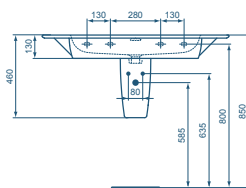

TECHNISCHE SPEZIFIKATIONEN

Möbelwaschtisch 124 cm

Modell	Bestell-Nr.
Möbelwaschtisch 124 cm Weiß (Alpin)	TESI120M
Weiß (Alpin) mit Ideal Plus	TESI120MP
Seidenweiß	TESI124MSE

- Möbelwaschtisch 124 x 46 x 15,5 cm
- Armaturenbank mit einem Hahnloch
- Geschlitzter Überlauf
- Breite Ablageflächen
- Wandbefestigung
- Kompatibel mit Halbsäule K7334 oder Möbelunterschrank

Möbelwaschtisch 104 cm

Modell	Bestell-Nr.
Möbelwaschtisch 104 cm Weiß (Alpin)	TESI100M
Weiß (Alpin) mit Ideal Plus	TESI100MP
Seidenweiß	TESI100MSE

- Möbelwaschtisch 104 x 46 x 15,5 cm
- Armaturenbank mit einem Hahnloch
- Geschlitzter Überlauf
- Breite Ablageflächen
- Wandbefestigung
- Kompatibel mit Halbsäule K7334 oder Möbelunterschrank

Möbelwaschtisch 84 cm

Modell	Bestell-Nr.
Möbelwaschtisch 84 cm Weiß (Alpin)	TESI80M
Weiß (Alpin) mit Ideal Plus	TESI80MP
Seidenweiß	TESI84MSE

- Möbelwaschtisch 84 x 46 x 15,5 cm
- Armaturenbank mit einem Hahnloch
- Geschlitzter Überlauf
- Wandbefestigung
- Kompatibel mit Halbsäule K7334 oder Möbelunterschrank