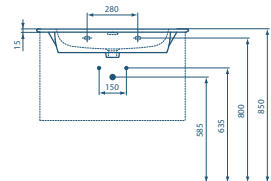

TECHNISCHE SPEZIFIKATIONEN

Möbelwaschtisch 124 cm

Modell	Bestell-Nr.
Möbelwaschtisch 124 cm Weiß (Alpin)	TESI120M
Weiß (Alpin) mit Ideal Plus	TESI120MP
Seidenweiß	TESI124MSE

- Möbelwaschtisch 124 x 46 x 15,5 cm
- Armaturenbank mit einem Hahnloch
- Geschlitzter Überlauf
- Breite Ablageflächen
- Wandbefestigung
- Kompatibel mit Halbsäule K7334 oder Möbelunterschrank

Möbelwaschtisch 104 cm

Modell	Bestell-Nr.
Möbelwaschtisch 104 cm Weiß (Alpin)	TESI100M
Weiß (Alpin) mit Ideal Plus	TESI100MP
Seidenweiß	TESI100MSE

- Möbelwaschtisch 104 x 46 x 15,5 cm
- Armaturenbank mit einem Hahnloch
- Geschlitzter Überlauf
- Breite Ablageflächen
- Wandbefestigung
- Kompatibel mit Halbsäule K7334 oder Möbelunterschrank

Möbelwaschtisch 84 cm

Modell	Bestell-Nr.
Möbelwaschtisch 84 cm Weiß (Alpin)	TESI80M
Weiß (Alpin) mit Ideal Plus	TESI80MP
Seidenweiß	TESI84MSE

- Möbelwaschtisch 84 x 46 x 15,5 cm
- Armaturenbank mit einem Hahnloch
- Geschlitzter Überlauf
- Wandbefestigung
- Kompatibel mit Halbsäule K7334 oder Möbelunterschrank