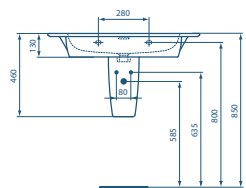

TECHNISCHE SPEZIFIKATIONEN

Möbelwaschtisch 124 cm

Modell	Bestell-Nr.
Möbelwaschtisch 124 cm Weiß (Alpin)	TESI120M
Weiß (Alpin) mit Ideal Plus	TESI120MP
Seidenweiß	TESI124MSE

- Möbelwaschtisch 124 x 46 x 15,5 cm
- Armaturenbank mit einem Hahnloch
- Geschlitzter Überlauf
- Breite Ablageflächen
- Wandbefestigung
- Kompatibel mit Halbsäule K7334 oder Möbelunterschrank

Möbelwaschtisch 104 cm

Modell	Bestell-Nr.
Möbelwaschtisch 104 cm Weiß (Alpin)	TESI100M
Weiß (Alpin) mit Ideal Plus	TESI100MP
Seidenweiß	TESI100MSE

- Möbelwaschtisch 104 x 46 x 15,5 cm
- Armaturenbank mit einem Hahnloch
- Geschlitzter Überlauf
- Breite Ablageflächen
- Wandbefestigung
- Kompatibel mit Halbsäule K7334 oder Möbelunterschrank

Möbelwaschtisch 84 cm

Modell	Bestell-Nr.
Möbelwaschtisch 84 cm Weiß (Alpin)	TESI80M
Weiß (Alpin) mit Ideal Plus	TESI80MP
Seidenweiß	TESI84MSE

- Möbelwaschtisch 84 x 46 x 15,5 cm
- Armaturenbank mit einem Hahnloch
- Geschlitzter Überlauf
- Wandbefestigung
- Kompatibel mit Halbsäule K7334 oder Möbelunterschrank