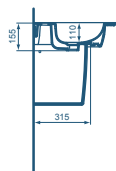

- Möbelwaschtisch 124 x 46 x 15,5 cm
- Armaturenbank mit einem Hahnloch
- Geschlitzter Überlauf
- Breite Ablageflächen
- Wandbefestigung
- Kompatibel mit Halbsäule K7334 oder Möbelunterschrank

**Möbelwaschtisch 104 cm**