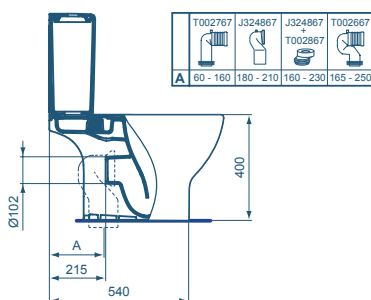

Wandtiefspül-WC

Modell	Bestell-Nr.
Wandtiefspül-WC	TESISETWCAB

- Wandtiefspül-WC-Paket AquaBlade inkl. WC-Sitz

Bestehend aus TESIWWCAB und TESISIAS

unsichtbare
Befestigung6/3 l
Spülvolumenabnehmbarer
WC-SitzSpültechnologie
AquaBladeAquaBlade
TECHNOLOGY

Standtiefspül-WC für Kombination

Modell	Bestell-Nr.
--------	-------------

Standtiefspül-WC für Kombination Weiß (Alpin)	TESIWCKAB
Weiß (Alpin) mit Ideal Plus	TESIWCKABP

- Stand-WC-Kombination mit Wand-
abstand, AquaBlade-Spültechnologie
36 x 66 x 40 cm
- Bodenbefestigung
- Spülkasten T3672 mit 6/3 Liter
Spülvolumen
- Abgang waagrecht
- WC-Sitz Wrapover aus Duroplast,
Softclose, abnehmbar, Scharniere aus
Edelstahl TESISIAS
- WC-Sitz Wrapover aus Duroplast,
Scharniere aus Edelstahl TESISI