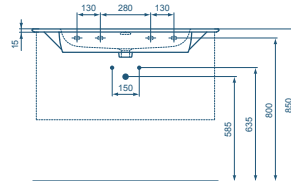

TECHNISCHE SPEZIFIKATIONEN

Möbelwaschtisch 124 cm

Modell	Bestell-Nr.
Möbelwaschtisch 124 cm Weiß (Alpin)	TESI120M
Weiß (Alpin) mit Ideal Plus	TESI120MP
Seidenweiß	TESI124MSE

- Möbelwaschtisch 124 x 46 x 15,5 cm
- Armaturenbank mit einem Hahnloch
- Geschlitzter Überlauf
- Breite Ablageflächen
- Wandbefestigung
- Kompatibel mit Halbsäule K7334 oder Möbelunterschrank

Möbelwaschtisch 104 cm

Modell	Bestell-Nr.
Möbelwaschtisch 104 cm Weiß (Alpin)	TESI100M
Weiß (Alpin) mit Ideal Plus	TESI100MP
Seidenweiß	TESI100MSE

- Möbelwaschtisch 104 x 46 x 15,5 cm
- Armaturenbank mit einem Hahnloch
- Geschlitzter Überlauf
- Breite Ablageflächen
- Wandbefestigung
- Kompatibel mit Halbsäule K7334 oder Möbelunterschrank

Möbelwaschtisch 84 cm

Modell	Bestell-Nr.
Möbelwaschtisch 84 cm Weiß (Alpin)	TESI80M
Weiß (Alpin) mit Ideal Plus	TESI80MP
Seidenweiß	TESI84MSE

- Möbelwaschtisch 84 x 46 x 15,5 cm
- Armaturenbank mit einem Hahnloch
- Geschlitzter Überlauf
- Wandbefestigung
- Kompatibel mit Halbsäule K7334 oder Möbelunterschrank