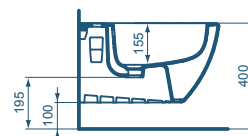

unsichtbare
Befestigung

6/3 l
Spülvolumen

abnehmbarer
WC-Sitz

Spültechnologie
AquaBlade

AquaBlade
TECHNOLOGY

Standtiefspül-WC für Kombination

Modell	Bestell-Nr.

Standtiefspül-WC für Kombination Weiß (Alpin)	TESIWCKAB
Weiß (Alpin) mit Ideal Plus	TESIWCKABP

- Stand-WC-Kombination mit Wand-
  abstand, AquaBlade-Spültechnologie
  36 x 66 x 40 cm
- Bodenbefestigung
- Spülkasten T3672 mit 6/3 Liter
  Spülvolumen
- Abgang waagrecht
- WC-Sitz Wrapover aus Duroplast,
  Softclose, abnehmbar, Scharniere aus
  Edelstahl TESISIAS
- WC-Sitz Wrapover aus Duroplast,
  Scharniere aus Edelstahl TESISI

Wand-Bidet

Modell	Bestell-Nr.

Wand-Bidet Weiß (Alpin)	TESIWBD
Weiß (Alpin) mit Ideal Plus	TESIWBDP
Seidenweiß	TESIWBDSE

- Wand-Bidet 36 x 53 x 30 cm
- Verdeckte Befestigung
- Hahnloch
- Standardüberlauf