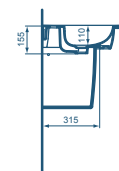

TECHNISCHE SPEZIFIKATIONEN

Möbelwaschtisch 124 cm

Modell	Bestell-Nr.
Möbelwaschtisch 124 cm Weiß (Alpin)	TESI120M
Weiß (Alpin) mit Ideal Plus	TESI120MP
Seidenweiß	TESI124MSE

- Möbelwaschtisch 124 x 46 x 15,5 cm
- Armaturenbank mit einem Hahnloch
- Geschlitzter Überlauf
- Breite Ablageflächen
- Wandbefestigung
- Kompatibel mit Halbsäule K7334 oder Möbelunterschrank

Möbelwaschtisch 104 cm

Modell	Bestell-Nr.
Möbelwaschtisch 104 cm Weiß (Alpin)	TESI100M
Weiß (Alpin) mit Ideal Plus	TESI100MP
Seidenweiß	TESI100MSE

- Möbelwaschtisch 104 x 46 x 15,5 cm
- Armaturenbank mit einem Hahnloch
- Geschlitzter Überlauf
- Breite Ablageflächen
- Wandbefestigung
- Kompatibel mit Halbsäule K7334 oder Möbelunterschrank

Möbelwaschtisch 84 cm

Modell	Bestell-Nr.
Möbelwaschtisch 84 cm Weiß (Alpin)	TESI80M
Weiß (Alpin) mit Ideal Plus	TESI80MP
Seidenweiß	TESI84MSE

- Möbelwaschtisch 84 x 46 x 15,5 cm
- Armaturenbank mit einem Hahnloch
- Geschlitzter Überlauf
- Wandbefestigung
- Kompatibel mit Halbsäule K7334 oder Möbelunterschrank