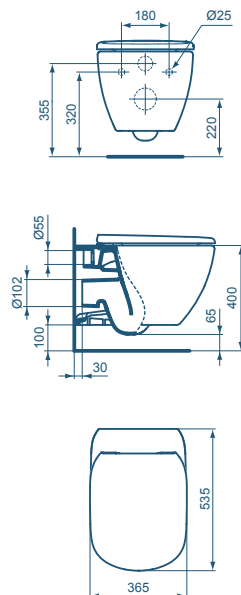

- Möbelwaschtisch 124 x 46 x 15,5 cm
- Armaturenbank mit einem Hahnloch
- Geschlitzter Überlauf
- Breite Ablageflächen
- Wandbefestigung
- Kompatibel mit Halbsäule K7334 oder Möbelunterschrank

**Möbelwaschtisch 104 cm**

**Waschtisch 50 cm**

Modell	Bestell-Nr.
Möbelwaschtisch 50 cm	
Weiß (Alpin)	TESI50
Weiß (Alpin) mit Ideal Plus	TESI50P
Seidenweiß	TESI50SE

- Waschtisch 50 x 41,5 x 15,5 cm
- Armaturenbank mit einem Hahnloch
- Geschlitzter Überlauf
- Großzügige Ablagefläche
- Wandbefestigung
- Unterseite plan
- Kompatibel mit Halbsäule K7334

- Handwaschbecken 45 x 36 x 15,5 cm
- Armaturenbank mit einem Hahnloch
- Geschlitzter Überlauf
- Wandbefestigung
- Unterseite plan
- Kompatibel mit Halbsäule K7334

Wandtiefspül-WC

Modell	Bestell-Nr.
Wandtiefspül-WC	
Weiß (Alpin)	TESIWWCAB
Weiß (Alpin) mit Ideal Plus	TESIWWCABP
Seidenweiß	TESIWWCABSE

- Wandtiefspül-WC AquaBlade 35 x 53 x 33,5 cm
- Verdeckte Befestigung
- Geringes Spülvolumen – ab 4,5 Liter pro Spülvorgang
- WC-Sitz Wrapover aus Duroplast, Softclose, abnehmbar, Scharniere aus Edelstahl in Weiß (Alpin) TESISIAS und in Seidenweiß TESISIASSE
- WC-Sitz Wrapover aus Duroplast, Scharniere aus Edelstahl TESISI