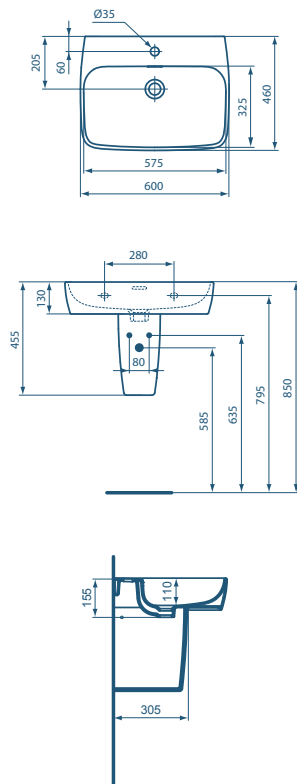

- Möbelwaschtisch 124 x 46 x 15,5 cm
- Armaturenbank mit einem Hahnloch
- Geschlitzter Überlauf
- Breite Ablageflächen
- Wandbefestigung
- Kompatibel mit Halbsäule K7334 oder Möbelunterschrank

**Möbelwaschtisch 104 cm**

Waschtisch 65 cm

Modell	Bestell-Nr.
Möbelwaschtisch 65 cm	
Weiß (Alpin)	TESI65
Weiß (Alpin) mit Ideal Plus	TESI65P
Seidenweiß	TESI65SE

- Waschtisch 65 x 46 x 15,5 cm
- Armaturenbank mit einem Hahnloch
- Geschlitzter Überlauf
- Großzügige Ablagefläche
- Wandbefestigung
- Unterseite plan
- Kompatibel mit Halbsäule K7334

**Waschtisch 60 cm**

Modell	Bestell-Nr.
Möbelwaschtisch 60 cm	
Weiß (Alpin)	TESI60
Weiß (Alpin) mit Ideal Plus	TESI60P
Seidenweiß	TESI60SE

- Waschtisch 60 x 46 x 15,5 cm
- Armaturenbank mit einem Hahnloch
- Geschlitzter Überlauf
- Großzügige Ablagefläche
- Wandbefestigung
- Unterseite plan
- Kompatibel mit Halbsäule K7334

**Waschtisch 50 cm**

Modell	Bestell-Nr.
Möbelwaschtisch 50 cm	
Weiß (Alpin)	TESI50
Weiß (Alpin) mit Ideal Plus	TESI50P
Seidenweiß	TESI50SE

- Waschtisch 50 x 41,5 x 15,5 cm
- Armaturenbank mit einem Hahnloch
- Geschlitzter Überlauf
- Großzügige Ablagefläche
- Wandbefestigung
- Unterseite plan
- Kompatibel mit Halbsäule K7334