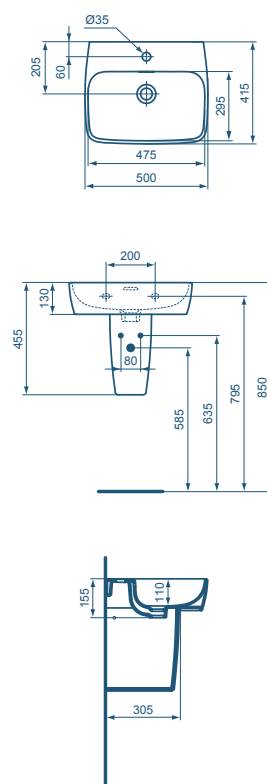

- Möbelwaschtisch 124 x 46 x 15,5 cm
- Armaturenbank mit einem Hahnloch
- Geschlitzter Überlauf
- Breite Ablageflächen
- Wandbefestigung
- Kompatibel mit Halbsäule K7334 oder Möbelunterschrank

**Möbelwaschtisch 104 cm**

Waschtisch 65 cm

Modell	Bestell-Nr.
Möbelwaschtisch 65 cm	
Weiß (Alpin)	TESI65
Weiß (Alpin) mit Ideal Plus	TESI65P
Seidenweiß	TESI65SE

- Waschtisch 65 x 46 x 15,5 cm
- Armaturenbank mit einem Hahnloch
- Geschlitzter Überlauf
- Großzügige Ablagefläche
- Wandbefestigung
- Unterseite plan
- Kompatibel mit Halbsäule K7334

**Waschtisch 60 cm**

Modell	Bestell-Nr.
Möbelwaschtisch 60 cm	
Weiß (Alpin)	TESI60
Weiß (Alpin) mit Ideal Plus	TESI60P
Seidenweiß	TESI60SE

- Waschtisch 60 x 46 x 15,5 cm
- Armaturenbank mit einem Hahnloch
- Geschlitzter Überlauf
- Großzügige Ablagefläche
- Wandbefestigung
- Unterseite plan
- Kompatibel mit Halbsäule K7334

**Waschtisch 50 cm**

Modell	Bestell-Nr.
Möbelwaschtisch 50 cm	
Weiß (Alpin)	TESI50
Weiß (Alpin) mit Ideal Plus	TESI50P
Seidenweiß	TESI50SE

- Waschtisch 50 x 41,5 x 15,5 cm
- Armaturenbank mit einem Hahnloch
- Geschlitzter Überlauf
- Großzügige Ablagefläche
- Wandbefestigung
- Unterseite plan
- Kompatibel mit Halbsäule K7334