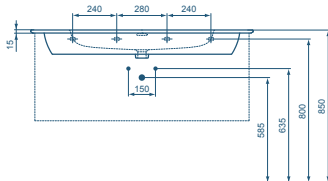

- Möbelwaschtisch 124 x 46 x 15,5 cm
- Armaturenbank mit einem Hahnloch
- Geschlitzter Überlauf
- Breite Ablageflächen
- Wandbefestigung
- Kompatibel mit Halbsäule K7334 oder Möbelunterschrank

**Möbelwaschtisch 104 cm**