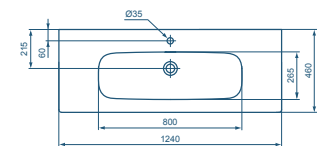

- Möbelwaschtisch 124 x 46 x 15,5 cm
- Armaturenbank mit einem Hahnloch
- Geschlitzter Überlauf
- Breite Ablageflächen
- Wandbefestigung
- Kompatibel mit Halbsäule K7334 oder Möbelunterschrank

**Möbelwaschtisch 104 cm**