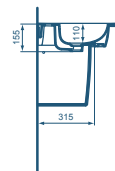

TECHNISCHE SPEZIFIKATIONEN

Möbelwaschtisch 124 cm

Modell	Bestell-Nr.
Möbelwaschtisch 124 cm Weiß (Alpin)	TESI120M
Weiß (Alpin) mit Ideal Plus	TESI120MP
Seidenweiß	TESI124MSE

- Möbelwaschtisch 124 x 46 x 15,5 cm
- Armaturenbank mit einem Hahnloch
- Geschlitzter Überlauf
- Breite Ablageflächen
- Wandbefestigung
- Kompatibel mit Halbsäule K7334 oder Möbelunterschrank

Möbelwaschtisch 104 cm

Modell	Bestell-Nr.
Möbelwaschtisch 104 cm Weiß (Alpin)	TESI100M
Weiß (Alpin) mit Ideal Plus	TESI100MP
Seidenweiß	TESI100MSE

- Möbelwaschtisch 104 x 46 x 15,5 cm
- Armaturenbank mit einem Hahnloch
- Geschlitzter Überlauf
- Breite Ablageflächen
- Wandbefestigung
- Kompatibel mit Halbsäule K7334 oder Möbelunterschrank

Möbelwaschtisch 84 cm

Modell	Bestell-Nr.
Möbelwaschtisch 84 cm Weiß (Alpin)	TESI80M
Weiß (Alpin) mit Ideal Plus	TESI80MP
Seidenweiß	TESI84MSE

- Möbelwaschtisch 84 x 46 x 15,5 cm
- Armaturenbank mit einem Hahnloch
- Geschlitzter Überlauf
- Wandbefestigung
- Kompatibel mit Halbsäule K7334 oder Möbelunterschrank