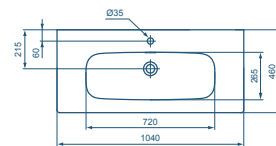

TECHNISCHE SPEZIFIKATIONEN

Möbelwaschtisch 124 cm

Modell	Bestell-Nr.
Möbelwaschtisch 124 cm Weiß (Alpin)	TESI120M
Weiß (Alpin) mit Ideal Plus	TESI120MP
Seidenweiß	TESI124MSE

- Möbelwaschtisch 124 x 46 x 15,5 cm
- Armaturenbank mit einem Hahnloch
- Geschlitzter Überlauf
- Breite Ablageflächen
- Wandbefestigung
- Kompatibel mit Halbsäule K7334 oder Möbelunterschrank

Möbelwaschtisch 104 cm

Modell	Bestell-Nr.
Möbelwaschtisch 104 cm Weiß (Alpin)	TESI100M
Weiß (Alpin) mit Ideal Plus	TESI100MP
Seidenweiß	TESI100MSE

- Möbelwaschtisch 104 x 46 x 15,5 cm
- Armaturenbank mit einem Hahnloch
- Geschlitzter Überlauf
- Breite Ablageflächen
- Wandbefestigung
- Kompatibel mit Halbsäule K7334 oder Möbelunterschrank

Möbelwaschtisch 84 cm

Modell	Bestell-Nr.
Möbelwaschtisch 84 cm Weiß (Alpin)	TESI80M
Weiß (Alpin) mit Ideal Plus	TESI80MP
Seidenweiß	TESI84MSE

- Möbelwaschtisch 84 x 46 x 15,5 cm
- Armaturenbank mit einem Hahnloch
- Geschlitzter Überlauf
- Wandbefestigung
- Kompatibel mit Halbsäule K7334 oder Möbelunterschrank