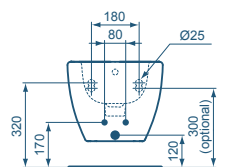

Standtiefspül-WC für Kombination

Modell	Bestell-Nr.
--------	-------------

Standtiefspül-WC für Kombination Weiß (Alpin)	TESIWCKAB
Weiß (Alpin) mit Ideal Plus	TESIWCKABP

- Stand-WC-Kombination mit Wand-
abstand, AquaBlade-Spültechnologie
36 x 66 x 40 cm
- Bodenbefestigung
- Spülkasten T3672 mit 6/3 Liter
Spülvolumen
- Abgang waagrecht
- WC-Sitz Wrapover aus Duroplast,
Softclose, abnehmbar, Scharniere aus
Edelstahl TESISIAS
- WC-Sitz Wrapover aus Duroplast,
Scharniere aus Edelstahl TESISI

Wand-Bidet

Modell	Bestell-Nr.
--------	-------------

Wand-Bidet Weiß (Alpin)	TESIWBD
Weiß (Alpin) mit Ideal Plus	TESIWBDP
Seidenweiß	TESIWBDSE

- Wand-Bidet 36 x 53 x 30 cm
- Verdeckte Befestigung
- Hahnloch
- Standardüberlauf