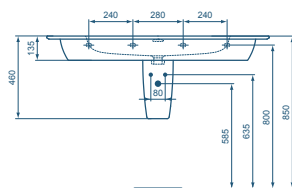

- Möbelwaschtisch 124 x 46 x 15,5 cm
- Armaturenbank mit einem Hahnloch
- Geschlitzter Überlauf
- Breite Ablageflächen
- Wandbefestigung
- Kompatibel mit Halbsäule K7334 oder Möbelunterschrank

**Möbelwaschtisch 104 cm**