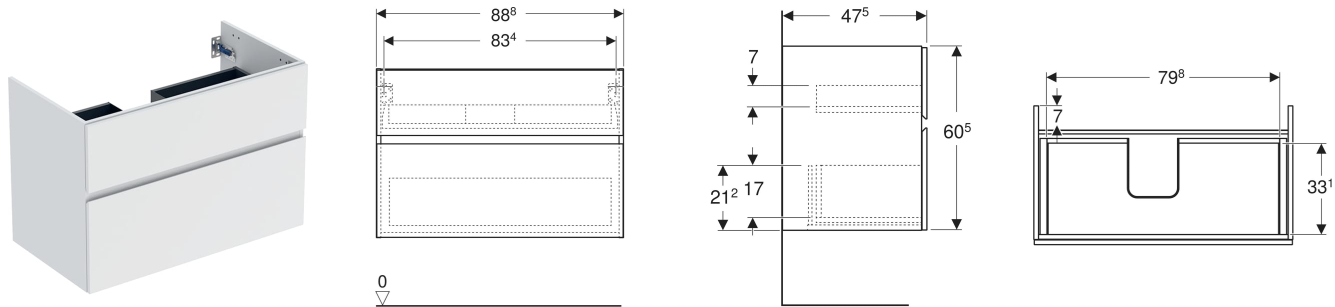

Geberit Caluna Unterschrank für Waschtisch, mit zwei Schubladen

EIGENSCHAFTEN

- Holz aus nachhaltiger Forstwirtschaft mit zertifizierter Herkunft
- Wandhängend
- Mit zwei Schubladen
- Griffmulde zum Öffnen
- Schublade mit Selbststeinzug

- Schublade mit Geruchsverschlussausschnitt
- Vormontiert geliefert

TECHNISCHE DATEN

Werkstoff Hochverdichtete Zweischicht-Holzspanplatte

LIEFERUMFANG

- Unterschrank für Waschtisch
- Befestigungsmaterial

Art.-Nr.	Farbe / Oberfläche	B cm	B1 cm	B2 cm	H cm	T cm	T1 cm
510.021.00.3 Neu	weiß / seidenmatt	88.8	83.4	79.8	60.5	47.5	33.1