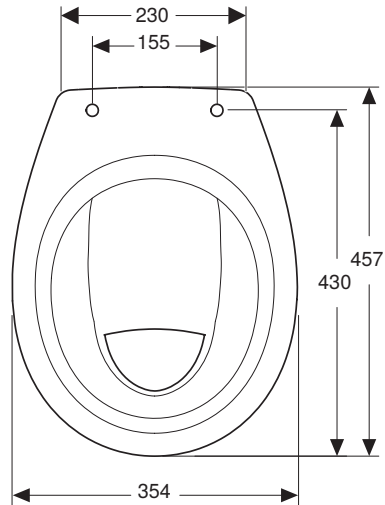

# VIGOUR

Die Marke für das ganze Bad

969.850.00.0(01)

clivia V2 plus

Stand-Flachspül-WC

Artikelnr.: CLPWCF10

Skala: 1:10

Datum: 01.03.2026