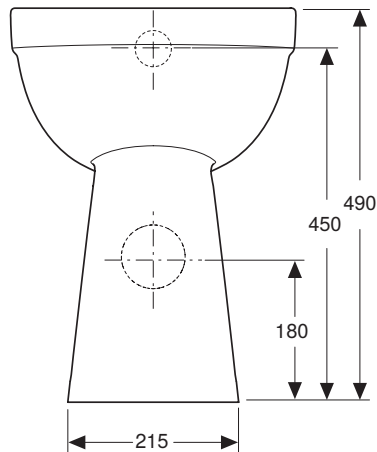

# VIGOUR

Die Marke für das ganze Bad

969.850.00.0(01)

clivia V2 plus

Stand-Flachspül-WC

Artikelnr.: CLPWCF10

Skala: 1:10

Datum: 01.03.2026