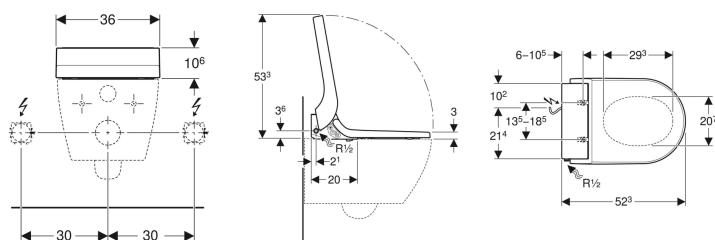

Geberit AquaClean Tuma Comfort WC-Aufsatz

Verwendungszwecke

- Zur komfortablen und geruchsfreien WC-Benutzung
- Zum pflegenden Reinigen mit Wasser im Anal- und vaginalbereich
- Zur nachträglichen Montage auf WC-Keramiken (Austausch gegen WC-Sitz)

Eigenschaften

- WC-Sitzring und WC-Deckel mit SoftClosing
- WC-Deckel mit SoftOpening
- Mit Geberit Home App kompatibel
- Temperatur des Duschwassers mit Geberit Home App einstellbar
- Temperatur des Föhns mit Geberit Home App einstellbar
- Temperatur der WC-Sitz-Heizung mit Geberit Home App einstellbar
- WC-Sitzring mit schnell aufheizender WC-Sitzring-Heizung
- Benutzererkennung
- Geruchsabsaugung mit Keramikwabenfilter aktivierbar
- Geruchsabsaugung mit Nachlauf Funktion
- Analdusche mit WhirlSpray-Duschtechnologie
- Separate Ladydüse in geschützter Ruheposition
- Oszillierdusche (automatische Vor- und Rückwärtsbewegung des Duscharsms) einstellbar
- Duschstrahlstärke in fünf Stufen einstellbar
- Duscharm in fünf Stufen positionierbar
- Automatische Vor- und Nachreinigung der Duschküse mit Frischwasser
- Warmwasserbereitung über Durchlauferhitzer
- Entkalkungsprogramm
- Föhn zuschaltbar
- Vier Benutzerprofile programmierbar
- Funktionen und Einstellungen über Fernbedienung

Lieferumfang

- Panzerschlauch 3/8", mit Bogen 1/2"
- Spritzschutz
- Ausgleichspuffer für WC-Sitz / WC-Keramik
- Entkalkungsmittel 125 ml

- Wasseranschluss seitlich links
- Netzanschluss hinten, mit verdeckter Verlegungsmöglichkeit nach links oder rechts
- Netzkabel ablängbar
- Zulassung nach (DIN) EN 1717 / (DIN) EN 13077

Technische Daten

Schutzart	IPX4
Nennspannung	230 V AC
Netzfrequenz	50 Hz
Leistungsaufnahme Stand-by max.	0.5 W
Kabellänge	2 m
Fließdruck	50–1000 kPa
Betriebstemperatur	5–40 °C
Wassertemperatur Einstellbereich	34–40 °C
Wassertemperatur Werkseinstellung	37 °C
Mindestfließdruck für Berechnungsdurchfluss	50 kPa
Berechnungsdurchfluss	0.02 l/s
Duschdauer	50 s
Belastung WC-Sitz max.	150 kg
Geruchsabsaugung	Ja
SoftOpening	Ja
Mit WC-Sitzring-Heizung	Ja
Mit Föhnfunktion	Ja

- Reinigungsset
- Fernbedienung mit Wandhalterung und Batterie CR2032
- Befestigungsmaterial

Zusätzlich zu bestellen

- Wasseranschlusset

Art.-Nr.	Farbe / Oberfläche	B	H	T	Schutzklasse	Leistungsaufnahme	VE1	VE2
146.270.FW.1	Edelstahl gebürstet	36 cm	10.6 cm	52.3 cm	I	2000 W	1 St.	12 St.

Zubehör

- Wandbedienpanel für Geberit AquaClean
- Wandbedienpanel berührungslos, für Geberit AquaClean
- Wandhalterung groß, diebstahlsicher, für Geberit AquaClean Fernbedienungen (ab Baujahr 2024)
- Umbauset für Geberit AquaClean WC-Aufsätze