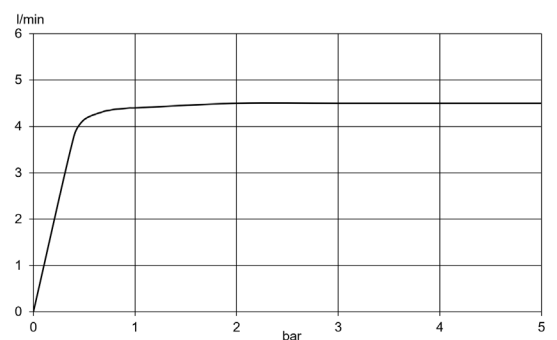

Durchfluss/ Flow rate