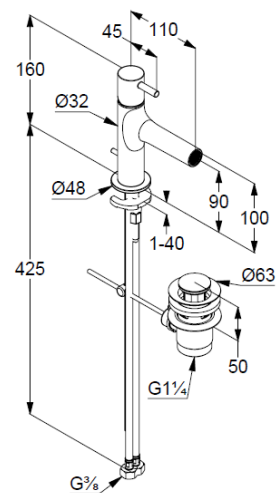

## Technische Daten/ Technical Data

Einhand-Bidet-Batterie white  
m.Ablaufgarnitur verchromt VIGOUR  
WHBD

Einhand-Bidetbatterie  
DN 15  
1-Loch Montage  
Armaturenkörper Messing  
Farbe: chrom  
Einhebelmischer  
mit festem Auslauf  
geschlossener Hebel, Metall  
Keramik Kartusche  $\varnothing$  28mm  
verstellbarer Strahlregler M18,5  
Zugstangen-Ablaufgarnitur G1¼ Metall  
flexible Druckschläuche G¾ DVGW zugelassen  
Schnell-Montagesystem  
Durchflussmenge bei 3 bar 4,5 l/min.

Ausladung 110mm  
Auslaufhöhe 100mm  
Gesamthöhe 160mm

Fabrikat: VIGOUR  
Modell: white  
WHBD

### Produktabbildung/ Product picture

### Maßzeichnung/ Dimensional drawing