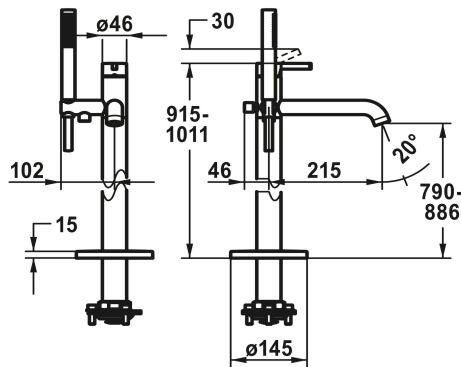

## KWC BEVO Hebelmischer - Wanne

Modell-Linie: BEVO | 20.421.093.177  
Duscharmaturen | Wannenmischer

### Farbcode

chromeline

matt black

brushed steel

- \* Hebelmischer
- \* Für freistehende Wanne
- Integrierter Rückflussverhinderer im Schlauchabgang
- Mit Brausehalter
- \* Auslauf fest
  - Neoperl® SLIM®
- \* KWC Steuerpatrone M 35 OP
- mit Keramikscheibentechnik

- Auslaufmenge und Temperatur stufenlos einstellbar
- Temperaturbegrenzung
- \* Lieferumfang:
  - Handbrause KWC FIT-X slim style 26.000.103.700
  - Brauseschlauch 1500 mm aus Kunststoff 26.001.033.177
- \* Separat bestellen:
  - Unterputz-Einheit 39.000.602.931

### Technische Daten

Auslaufmenge	22 l/min (3 bar)
Brauseabgang: Auslaufmenge	11.5 l/min (3 bar)
Auslauf	fest
Brausegarnitur	mit Brause, Schlauch
Bedienung	topbedient
Farbcode	brushed steel
Installationsart	Bodenstehend
Armatortyp	Hebelmischer
Mass Höhe	915-1011
Armaturengeräuschgruppe	II
Brauseabgang: Armaturengeräuschgruppe	I
Ausladung A	A 215
Energieetikette (CH)	C
Mass-Wasseraustritt	790 -886
Material	Messing