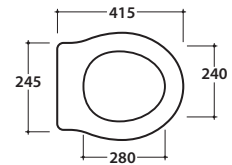

Artikel-Nr: **PA139BR**

WC-Sitz, Polyester weiß, mit Absenkautomatik (Soft-Close), bronzierte Scharniere. Gewicht 3 Kg.

Artikel-Nr: **PA140OR**

WC-Sitz, Polyester weiß, mit Absenkautomatik (Soft-Close), vergoldete Scharniere. Gewicht 3 Kg.