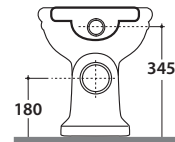

PAESTUM Stand-WC mit Bodenabfluss PA001BI

CE EN 997

GLOBO

Inspired by **Life**