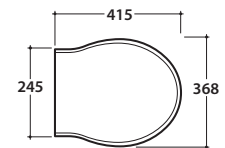

Artikel-Nr: **PA139BR**

WC-Sitz, Polyester weiß, mit Absenkautomatik (Soft-Close), bronzierte Scharniere. Gewicht 3 Kg.

Artikel-Nr: **PA140OR**

WC-Sitz, Polyester weiß, mit Absenkautomatik (Soft-Close), vergoldete Scharniere. Gewicht 3 Kg.