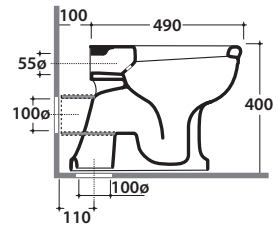

PAESTUM Stand-WC mit Bodenabfluss PA001BI

CE EN 997

GLOBO

Inspired by **Life**

Glasiertes Produkt mit CERASLIDE®

Reduzierte Spülmenge 4 / 2,6 Liter

Artikel-Nr: **PA001BI**

Stand-WC 57.37 h 40 cm mit Bodenabfluss. Durchschnittlicher Ablauf 4/2,6 Lt. Installation mit Wandabstand. Komplett mit Befestigungen. Gewicht 20 Kg.

Artikel-Nr: **PA138BI**

WC-Sitz, Polyester weiß, mit Absenkautomatik (Soft-Close), verchromte Scharniere. Gewicht 3 Kg.