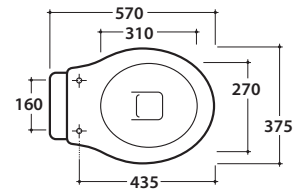

PAESTUM Stand-WC mit Bodenabfluss PA001BI

CE EN 997

GLOBO

Inspired by **Life**

Glasiertes Produkt mit CERASLIDE®

Reduzierte Spülmenge 4 / 2,6 Liter

Artikel-Nr: **PA001BI**

Stand-WC 57.37 h 40 cm mit Bodenabfluss. Durchschnittlicher Ablauf 4/2,6 Lt. Installation mit Wandabstand. Komplett mit Befestigungen. Gewicht 20 Kg.

Artikel-Nr: **PA138BI**

WC-Sitz, Polyester weiß, mit Absenkautomatik (Soft-Close), verchromte Scharniere. Gewicht 3 Kg.