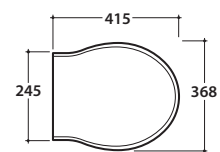

# GLOBO

Inspired by **Life**

Artikel-Nr: **PS20RN**

Eichenholz Schwarz

Artikel-Nr: **PS20RB**

Eichenholz weiß

WC-Sitz, mit Absenkautomatik (Soft-Close), verchromte Scharniere. Gewicht 3 Kg.

Artikel-Nr: **PS22RN**