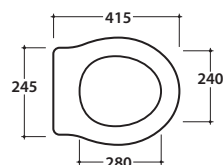

# GLOBO

Inspired by **Life**

Artikel-Nr: **PS20RN**

Eichenholz Schwarz

Artikel-Nr: **PS20RB**

Eichenholz weiß

WC-Sitz, mit Absenkautomatik (Soft-Close), verchromte Scharniere. Gewicht 3 Kg.

Artikel-Nr: **PS22RN**