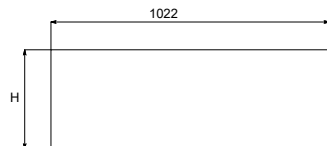

ZOE

ORIZZONTALE / HORIZONTAL

H [mm]:

- 352
- 464
- 576
- 688