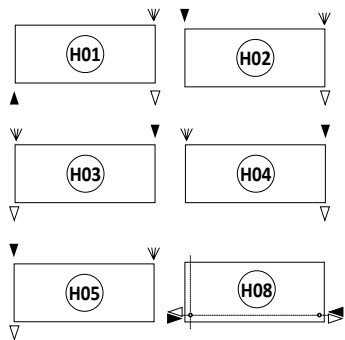

ZOE

ORIZZONTALE / HORIZONTAL

H [mm]:

- 352
- 464
- 576
- 688