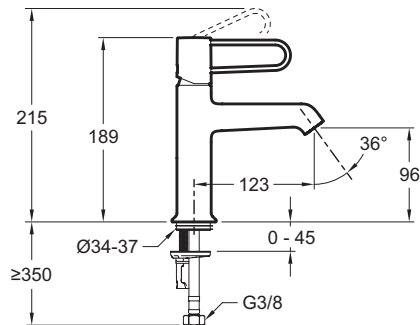

E21029-BL

Kollektion: ODÉON RIVE GAUCHE

Farboptionen*:

CP - Chrom Poliert BL - Noir mat

Produktmerkmale:

Produkteigenschaften

- **GEWICHT:** 1,3 kg
- **INSTALLATIONSART:** 1-Loch
- **DURCHFLUSSMENGE:** 5 l/min.
- **MATERIAL:** Messing
- **ART:** Einhebelmischer
- **BETÄTIGUNGSMECHANISMUS:** Keramik-Kartusche

Endverbraucher Benefits

- Hebel in Black (-BL), Korpus in Chrom Poliert (-CP) oder Black (-BL)
- Temperaturbegrenzer
- patentiertes schnelles und einfaches Installationssystem 5/35"
- kalkabweisender Luftsprudler
- ohne Exzenter-Ablauf
- **HINWEIS:** Der erste Farbcode definiert die Farbe des Hebels und der zweite Farbcode die Farbe des Korpus (E21029-HEBELFARBE-KORPUSFARBE)

Technische Zeichnung

Kurzbeschreibung: 1-Loch Waschtischmischer. E21029-BL. Kollektion: ODÉON RIVE GAUCHE. GEWICHT: 1,3 kg. MATERIAL: Messing. INSTALLATIONSART: 1-Loch. ART: Einhebelmischer. DURCHFLUSSMENGE: 5 l/min.. BETÄTIGUNGSMECHANISMUS: Keramik-Kartusche.