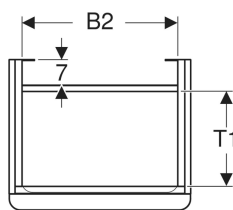

Geberit Smyle Square Unterschrank für Handwaschbecken, mit einer Tür

Beispielbild

Eigenschaften

- FSC™ C134279 zertifiziert
- Wandhängend
- Mit einer Tür
- Griff zum Öffnen
- Tür mit Dämpfungsmechanismus

- Für Serviceraum unterteilbar
- Mit einem versetzbaren Einlegeboden
- Feuchtigkeitsbeständig
- Vormontiert geliefert

Technische Daten

Werkstoff | Hochverdichtete Dreischicht-Holzspanplatte

Lieferumfang

- Unterschrank für Handwaschbecken
- Befestigungsmaterial

Art.-Nr.	Farbe / Oberfläche	B	B1	B2	Breite Waschtisch	H	T	T1	Tür	VE1
500.363.JR.1	Korpus und Front: Nussbaum hickory / Melamin Holzstruktur Griff: lava / pulverbeschichtet matt	49.2 cm	42.2 cm	42.2 cm	50 cm	61.7 cm	40.6 cm	27.6 cm	Anschlag rechts	1 St.