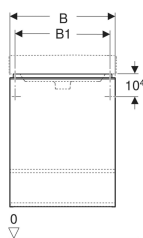

Geberit Smyle Square Unterschrank für Handwaschbecken, mit einer Tür

Beispielbild

Eigenschaften

- FSC™ C134279 zertifiziert
- Wandhängend
- Mit einer Tür
- Griff zum Öffnen
- Tür mit Dämpfungsmechanismus

- Für Serviceraum unterteilbar
- Mit einem versetzbaren Einlegeboden
- Feuchtigkeitsbeständig
- Vormontiert geliefert

Technische Daten

Werkstoff | Hochverdichtete Dreischicht-Holzspanplatte

Lieferumfang

- Unterschrank für Handwaschbecken
- Befestigungsmaterial

Art.-Nr.	Farbe / Oberfläche	B	B1	B2	Breite Waschtisch	H	T	T1	Tür	VE1
500.363.JR.1	Korpus und Front: Nussbaum hickory / Melamin Holzstruktur Griff: lava / pulverbeschichtet matt	49.2 cm	42.2 cm	42.2 cm	50 cm	61.7 cm	40.6 cm	27.6 cm	Anschlag rechts	1 St.