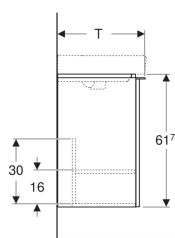

Geberit Smyle Square Unterschrank für Handwaschbecken, mit einer Tür

Beispielbild

Eigenschaften

- FSC™ C134279 zertifiziert
- Wandhängend
- Mit einer Tür
- Griff zum Öffnen
- Tür mit Dämpfungsmechanismus

- Für Serviceraum unterteilbar
- Mit einem versetzbaren Einlegeboden
- Feuchtigkeitsbeständig
- Vormontiert geliefert

Technische Daten

Werkstoff | Hochverdichtete Dreischicht-Holzspanplatte

Lieferumfang

- Unterschrank für Handwaschbecken
- Befestigungsmaterial

Art.-Nr.	Farbe / Oberfläche	B	B1	B2	Breite Waschtisch	H	T	T1	Tür	VE1
500.363.JR.1	Korpus und Front: Nussbaum hickory / Melamin Holzstruktur Griff: lava / pulverbeschichtet matt	49.2 cm	42.2 cm	42.2 cm	50 cm	61.7 cm	40.6 cm	27.6 cm	Anschlag rechts	1 St.