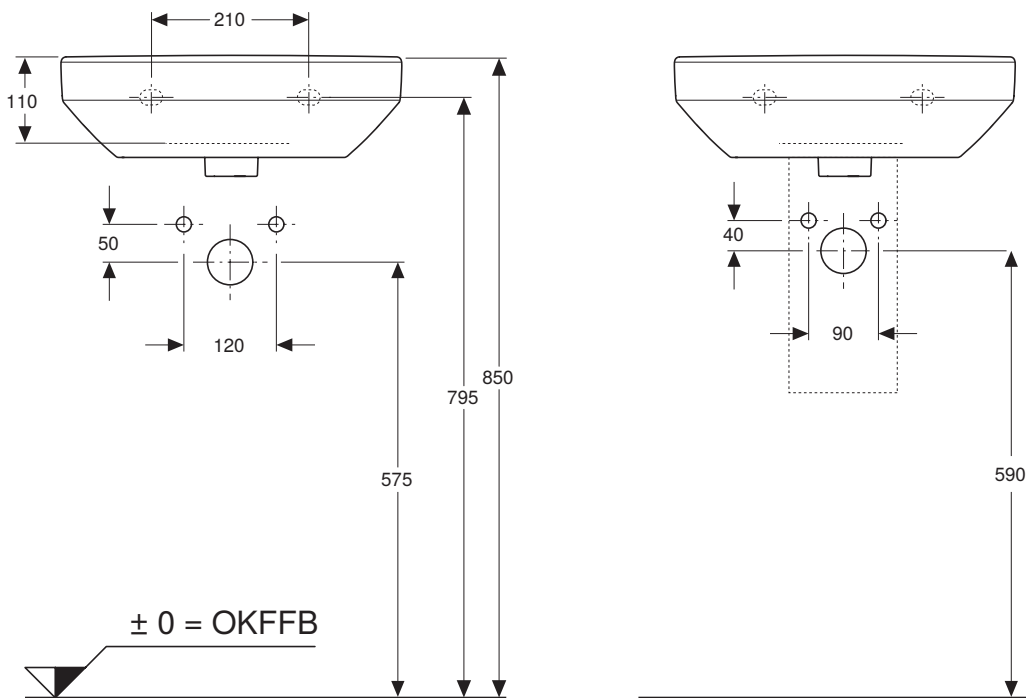

VIGOUR

Die Marke für das ganze Bad

 969.837.00.0(01)	clivia V2
	Handwaschbecken 45x35 cm
	Artikelnr.: CL45
	Skala: 1:10
	Datum: 01.03.2026