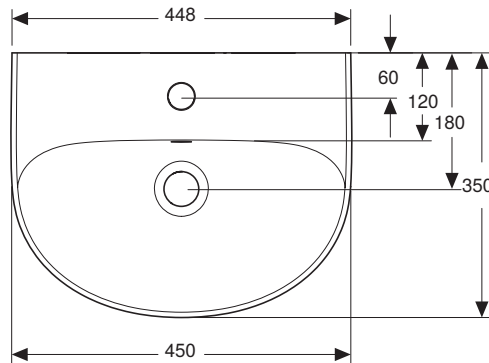

VIGOUR

Die Marke für das ganze Bad

 969.837.00.0(01)	clivia V2
	Handwaschbecken 45x35 cm
	Artikelnr.: CL45
	Skala: 1:10
	Datum: 01.03.2026