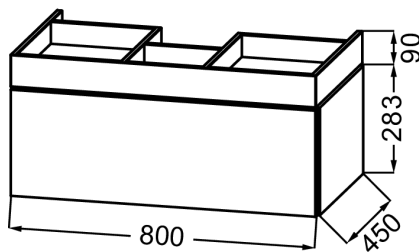

Kollektion: CAFÉ

Produktmerkmale:

Produkteigenschaften

- **MAßE:** 80 x 46 x 37,30 cm
- **MATERIAL:** Lackbeschichtung oder Massivholz
- **GEWICHT:** 24,9 kg
- **INSTALLATIONSART:** Wandmontage

Endverbraucher Benefits

- Accessoireschublade Echtholz in Chêne Torrèfié (-P15) mit push-to-open und slow-close Funktion
- Schublade mit push-to-open und slow-close Funktion
- Innenausstattung Echt-Holz
- Schrank in 3 Echt-Holz Optionen oder in den Farboptionen von 'Laques à la carte' erhältlich
- passend zu Vivienne Waschtisch EXBI102 oder EXBI112
- Hinweis: Eine aktuelle 'Laques à la carte' - Farbauswahl finden Sie in Ihrer aktuellen Preisliste

Dazu passende Produkte

- EXBI112: 1-Loch Waschtisch 80 cm
- EXBI102: Waschtisch 80 cm, ohne Hahnloch

Technische Zeichnung

Kurzbeschreibung: Unterbauschrank 80 cm. EB2431-P15. Kollektion: CAFÉ. MASSE: 80 x 46 x 37,30 cm. GEWICHT: 24,9 kg. MATERIAL: Lackbeschichtung oder Massivholz. INSTALLATIONSART: Wandmontage.