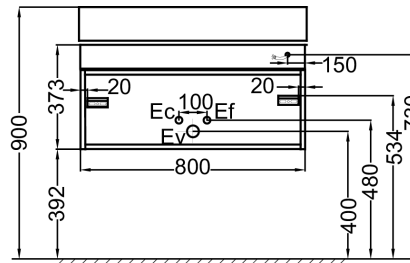

Kollektion: CAFÉ

Produktmerkmale:

Produkteigenschaften

- **MAßE:** 80 x 46 x 37,30 cm
- **MATERIAL:** Lackbeschichtung oder Massivholz
- **GEWICHT:** 24,9 kg
- **INSTALLATIONSART:** Wandmontage

Endverbraucher Benefits

- Accessoireschublade Echtholz in Chêne Torrèfié (-P15) mit push-to-open und slow-close Funktion
- Schublade mit push-to-open und slow-close Funktion
- Innenausstattung Echt-Holz
- Schrank in 3 Echt-Holz Optionen oder in den Farboptionen von 'Laques à la carte' erhältlich
- passend zu Vivienne Waschtisch EXBI102 oder EXBI112
- Hinweis: Eine aktuelle 'Laques à la carte' - Farbauswahl finden Sie in Ihrer aktuellen Preisliste

Dazu passende Produkte

- EXBI112: 1-Loch Waschtisch 80 cm
- EXBI102: Waschtisch 80 cm, ohne Hahnloch

Technische Zeichnung

Kurzbeschreibung: Unterbauschrank 80 cm. EB2431-P15. Kollektion: CAFÉ. MASSE: 80 x 46 x 37,30 cm. GEWICHT: 24,9 kg. MATERIAL: Lackbeschichtung oder Massivholz. INSTALLATIONSART: Wandmontage.