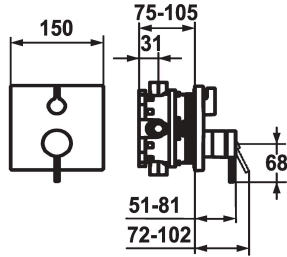

KWC ZOE

Fertigmontageset - Hebelmischer - Wanne

Modell-Linie: ZOE | 20.204.500.000

Duscharmaturen | Wannenmischer