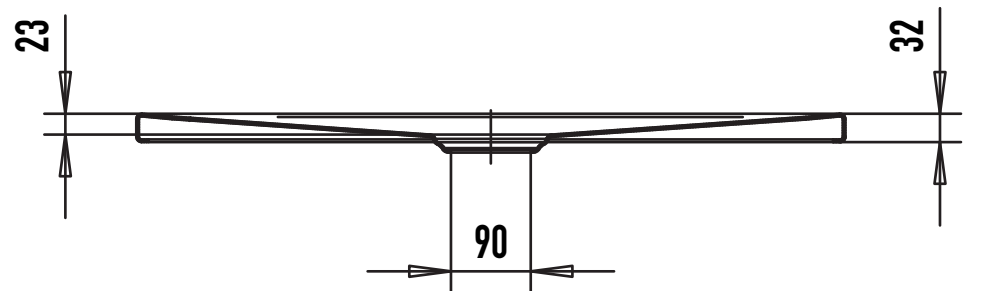

VIGOUR

Duschwanne
DES80BE