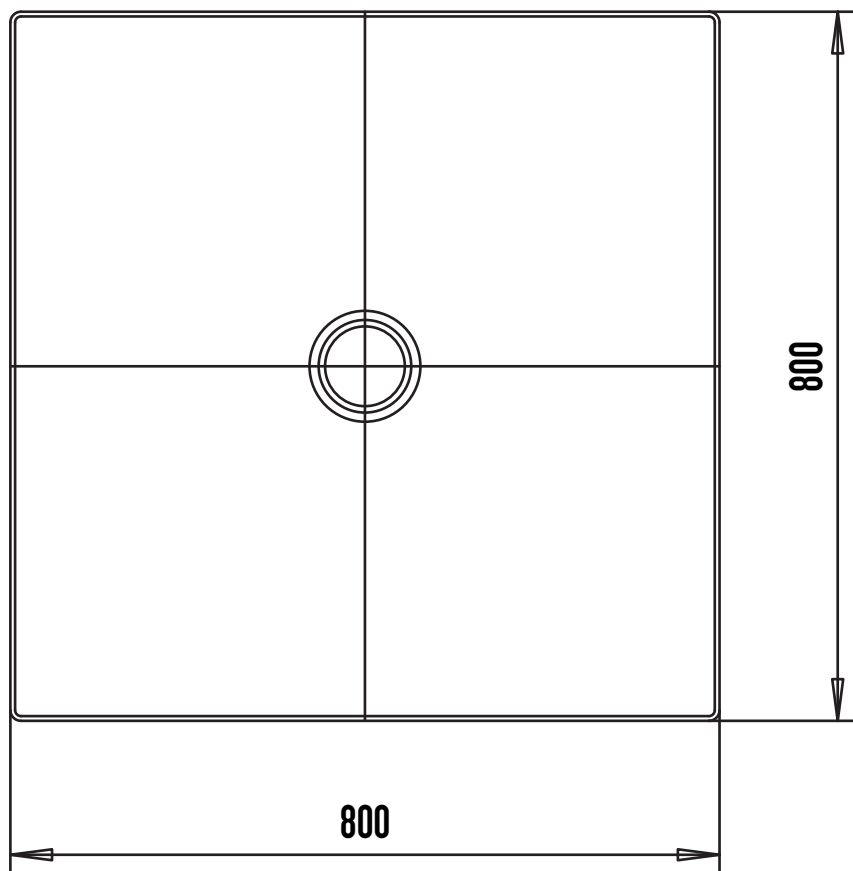

VIGOUR

Duschwanne
DES80BE