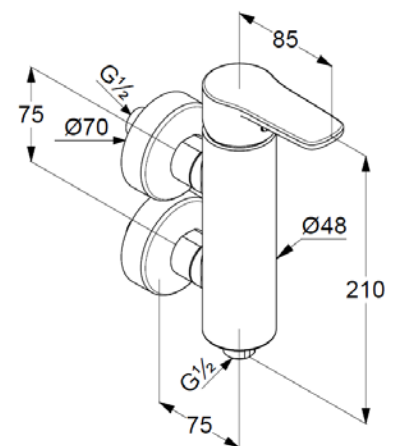

Technische Daten

Produkt: Einhand-Aufputz-Brausebatterie derby
vertikal o. Brausegarn. verchr. VIGOUR

Artikel-Nr.: DEBV

Artikeltext

Einhand-Aufputz-Brausebatterie
Vertikale Wandmontage
geschlossener Hebel
Keramik-Kartusche \varnothing 36 mm
Verstellbarer Strahlregler M24x1
Durchflussmenge bei 3 bar = 17 l/min.
Eigensicher gegen Rückfließen
Seitenventile 90°
Ablaufgarnitur G 1 1/4"
Ausladung = 160mm
Gesamthöhe = 210mm

Fabrikat: VIGOUR

Modell: derby

Art. Nr. DEBV

Produktabbildung

Maßzeichnung

Durchflussdiagramm