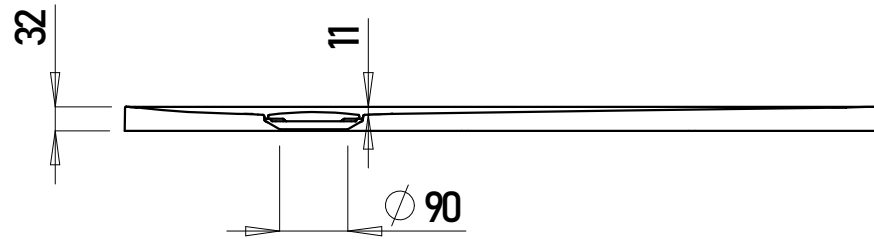

VIGOUR

DUSCHWANNE
V3M10070SP