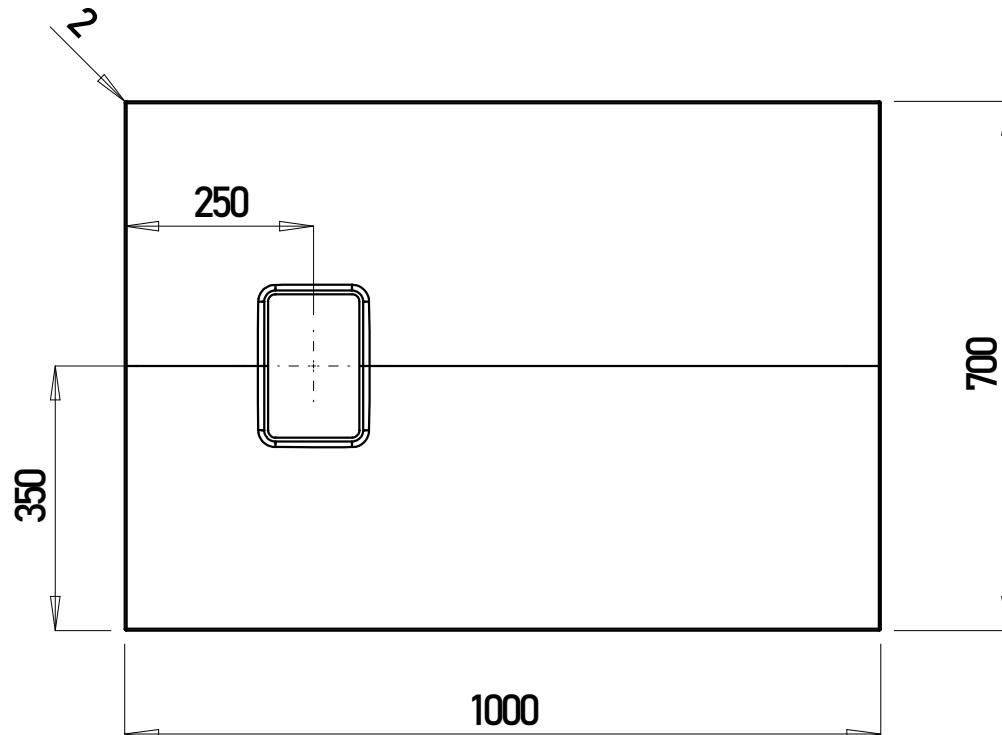

VIGOUR

DUSCHWANNE
V3M10070SP