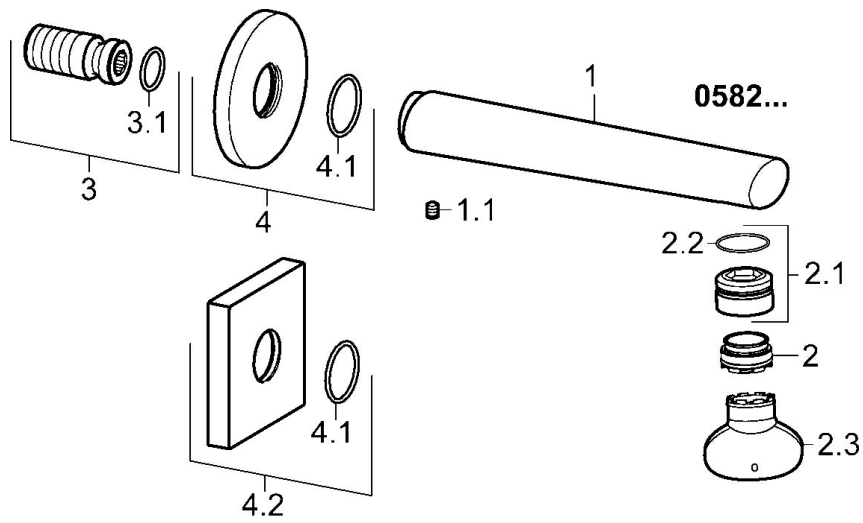

EAN: 4015474252448
static.hansa.com/05822172

- Wanne & Dusche
- Zubehör
- Wandmontage
- Chrom
- Feststehender Auslauf, gegossen
- Integrierter Strahlregler, ohne Mundstück direkt in den Armaturenauslauf geschraubt
- Armaturenkörper aus entzinkungsbeständigem Messing (DZR)
- Rosette eckig, Rosette rund
- Wanneneinlauf

Technische Daten

Durchflusseigenschaften

Durchfluss bei 3 bar **30.0 l/min**

Technische Eigenschaften

DN-Größe (Nennmaß)	DN15
Warmwasserversorgung	max. +80°C
Anschlussgröße	G1/2
Durchmesser	75 mm
Ausladung	180 mm
Werkstoff	Messing

Ersatzteile

SP05822172

	Name	Art.-Nr.
1.1	Schraube, M5x6, SW2.5	59912617
2	Luftsprudler, M24x1 STD D CC-XT	59913760
2.1	Dichtungsring	59913759
2.2	O-Ring, d 23x1	59911509
2.3	Schlüssel für Luftsprudler, M24x1	59913134
3	Gewindenippel	59913658
4	Rosette, d 75 mm	59913246
4.1	O-Ring, d 26x2	59913423
4.2	Deckplatte, 75x75 mm	59913326