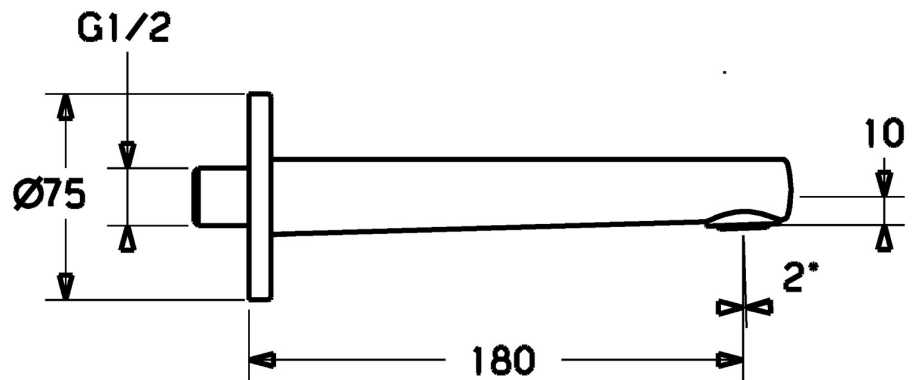

EAN: 4015474252448
static.hansa.com/05822172

- Wanne & Dusche
- Zubehör
- Wandmontage
- Chrom
- Feststehender Auslauf, gegossen
- Integrierter Strahlregler, ohne Mundstück direkt in den Armaturenauslauf geschraubt
- Armaturenkörper aus entzinkungsbeständigem Messing (DZR)
- Rosette eckig, Rosette rund
- Wanneneinlauf

Technische Daten

Durchflusseigenschaften

Durchfluss bei 3 bar **30.0 l/min**

Technische Eigenschaften

DN-Größe (Nennmaß)	DN15
Warmwasserversorgung	max. +80°C
Anschlussgröße	G1/2
Durchmesser	75 mm
Ausladung	180 mm
Werkstoff	Messing

Ersatzteile

SP05822172

	Name	Art.-Nr.
1.1	Schraube, M5x6, SW2.5	59912617
2	Luftsprudler, M24x1 STD D CC-XT	59913760
2.1	Dichtungsring	59913759
2.2	O-Ring, d 23x1	59911509
2.3	Schlüssel für Luftsprudler, M24x1	59913134
3	Gewindenippel	59913658
4	Rosette, d 75 mm	59913246
4.1	O-Ring, d 26x2	59913423
4.2	Deckplatte, 75x75 mm	59913326