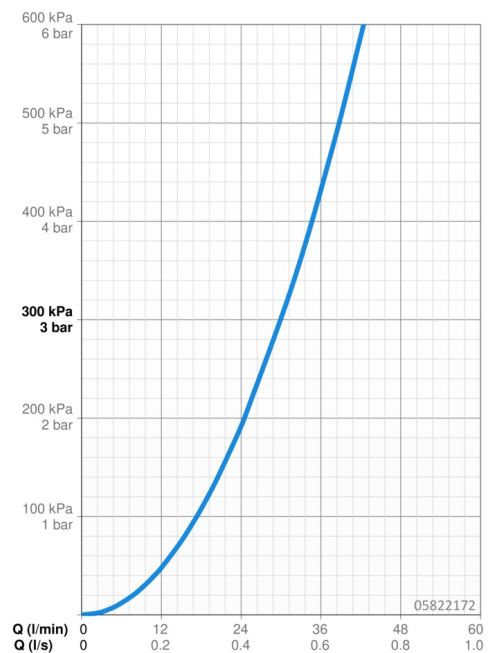

EAN: 4015474252448
static.hansa.com/05822172

- Wanne & Dusche
- Zubehör
- Wandmontage
- Chrom
- Feststehender Auslauf, gegossen
- Integrierter Strahlregler, ohne Mundstück direkt in den Armaturenauslauf geschraubt
- Armaturenkörper aus entzinkungsbeständigem Messing (DZR)
- Rosette eckig, Rosette rund
- Wanneneinlauf

Technische Daten

Durchflusseigenschaften

Durchfluss bei 3 bar **30.0 l/min**

Technische Eigenschaften

DN-Größe (Nennmaß)	DN15
Warmwasserversorgung	max. +80°C
Anschlussgröße	G1/2
Durchmesser	75 mm
Ausladung	180 mm
Werkstoff	Messing