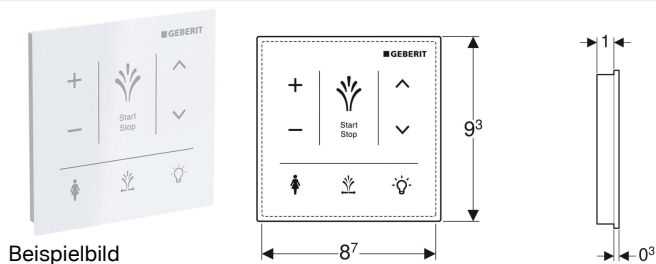

Wandbedienpanel für Geberit AquaClean Sela

Verwendungszwecke

- Zur manuellen, drahtlosen Steuerung der Dusch-WC-Funktionen
- Zur AP-Montage
- Für Geberit AquaClean Sela

Eigenschaften

- Bedienoberfläche kapazitiv
- Oberfläche aus Glas
- Verbindung über Bluetooth

Lieferumfang

- 3 Lithium-Batterien Typ CR 2032

- Stromversorgung durch Batterie
- Warnung bei schwacher Batterie

Technische Daten

Batterietyp	CR2032 (3 V)
Lebensdauer mitgelieferte Batterie	2 Jahre
Schutzart	IPX4
Betriebstemperatur	5–40 °C
Relative Luftfeuchte	10–100 %

- Befestigungsmaterial

Art.-Nr.	Farbe / Oberfläche	B	H	VE1
147.041.SI.1	weiß / Glas	9.3 cm	9.3 cm	1 St.