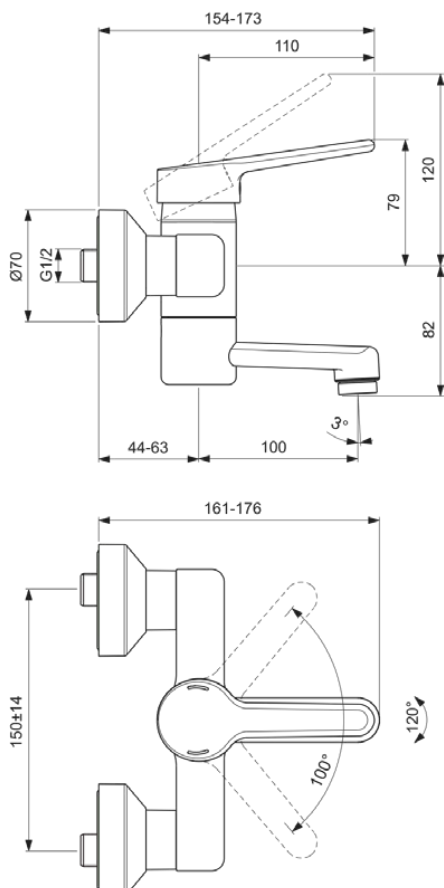

CERAPLUS

BC114AA

CERAPLUS | Wand-Waschtischarmatur 161x163 mm, 100 mm vertikaler Abstand bis Mitte Auslauf in chrom, 5 l/min (3 bar), ohne Ablaufgarnitur | Click-Technologie, EPD, FirmaFlow, SmartShine Oberfläche

Bild & Zeichnung

Allgemeine Informationen

Produktkategorie:	Waschtischarmaturen
Produktart:	Wand-Waschtischarmatur
Marke:	Ideal Standard
Kollektion:	CERAPLUS
Designer:	Artefakt
Farbe:	AA - Chrom
Oberflächenveredelung:	glänzend
Höhe (mm):	163
Ausladung (mm):	161 - 180
Befestigungsart:	S-Anschluss
Nettogewicht (kg):	2.27
EAN Code:	3800861059707

Normen: EN 248 | DIN 4109-1 | EN 200

Produktspezifikationen

Anzahl der Rosette(n):	2
Anzahl der Griffe:	1
BlueStart Technologie:	Nein
Farbcode:	AA
Farbbeschreibung:	chrom
Cool Body Technologie:	Nein
Absperrbare S-Anschlüsse:	Nein
DVGW-Eigensicher:	Nein
Easy-Fix Technologie:	Nein
FirmaFlow Kartusche:	Ja
Griff-Anwendung:	Volumen & Temperaturkontrolle
Griffposition:	Oben
IdealPure Technologie:	Nein
Mit Kettenöse:	Nein
Integrierte Elektronik:	Nein
Niederdruckmodell:	Nein