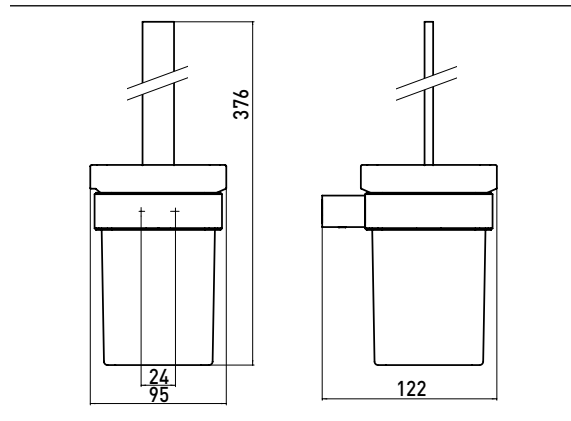

PRODUKTINFORMATION

Toilettenbürstengarnitur, Kristallglas satiniert, Bürstengriff chrom, Bürste weiß, Wandmodell chrom

Art.-Nr.0515 001 00