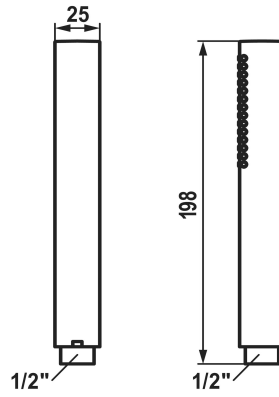

### Stabbrause slim style

Modell-Linie: FIT-X | 26.000.103.000  
Duscharmaturen | Duschbrausen

#### KWC-Nr.

**124493**  
chromeline

**125187**  
matt black

**3600011209**  
brushed steel

#### Farbcode

chromeline

matt black

brushed steel

\* Stabbrause KWC FIT-X slim style  
\* Aus Messing  
\* TouchProtect - Schutz vor Verbrennungen durch  
Zweischalenprinzip

\* Reinigungsfreundliches Brausesieb  
\* Anschlussgewinde 1/2"  
\* Strahlart fitjet

#### Technische Daten

Auslaufmenge

12 l/min (3 bar)

Anschluss

G 1/2"

Farbcode

chromeline

Armatortyp