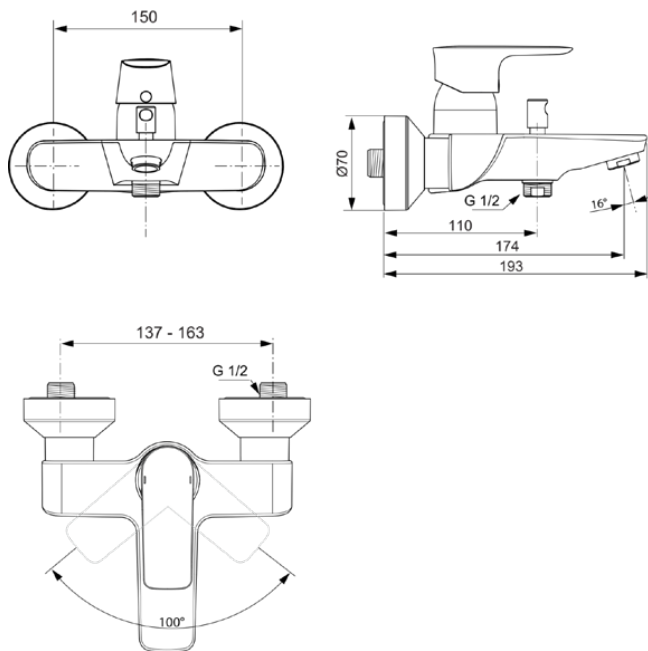

CONNECT AIR

A7033AA

CONNECT AIR | Badearmatur AP 207x193x121 mm, 174 mm vertikaler Abstand bis Mitte Auslauf in chrom, 22.0 l/min (3 bar) | Click-Technologie, EPD, FirmaFlow, SmartShine Oberfläche

Bild & Zeichnung

Allgemeine Informationen

Produktkategorie:	Badearmaturen
Produktart:	Badearmatur AP
Marke:	Ideal Standard
Kollektion:	CONNECT AIR
Designer:	Ideal Standard
Farbe:	AA - Chrom
Oberflächenveredelung:	glänzend
Höhe (mm):	121
Breite (mm):	207
Ausladung (mm):	193
Befestigungsart:	S-Anschluss
Nettogewicht (kg):	1.93
EAN Code:	4015413342117

CONNECT AIR

A7033AA

CONNECT AIR | Badearmatur AP 207x193x121 mm, 174 mm vertikaler Abstand bis Mitte Auslauf in chrom, 22.0 l/min (3 bar) | Click-Technologie, EPD, FirmaFlow, SmartShine Oberfläche

Produktspezifikationen

Material des Griffs:	Metall
Materialspezifikation:	Messing
Maximaler Durchfluss bei 3 bar (l/min):	22.0
Maximaler Durchfluss bei 3 bar (l/min) für alle Auslässe:	22/20
Durchfluss bei 3 bar (l) - Handbrause:	22
Durchfluss bei 3 bar (l) - Auslauf:	20
Betriebs-Höchstdruck (bar):	10
Betriebs-Mindestdruck (bar):	0.5
Geräuschgedämpfte S-Anschlüsse:	Nein
PVD Technologie:	Nein
Form der Rosette(n):	Rund
Gewindeanschluss des Brauseschlauchs:	G 1/2
Smartshine:	Ja
Auslaufart:	Starr
Auslaufart:	Gegossener Körper
Oberflächenschutz:	verchromt
Oberflächenveredelung:	glänzend
Swivelling spout:	No
Strahlreglerart:	Luftspruder
Sichtbarkeit des Strahlreglers:	Sichtbar
Temperaturbegrenzer:	Ja
Griffart:	Betätigungshebel
Art der Temperaturkontrolle:	Manuelle Betätigung
Mit S-Anschlüssen:	Ja
Mit Rückschlagventil:	Ja
Mit Umstellereinheit:	Ja
Mit Rosette(n):	Ja
Mit Griff(en):	Ja
Mit Handbrause-Set:	Nein
Mit Kopfbrause:	Nein
Mit Auslass:	Ja
Mit Ablage(n):	Nein
Mit Brausekombination:	Nein
Befestigungsart:	S-Anschluss
Montageart:	wandhängend