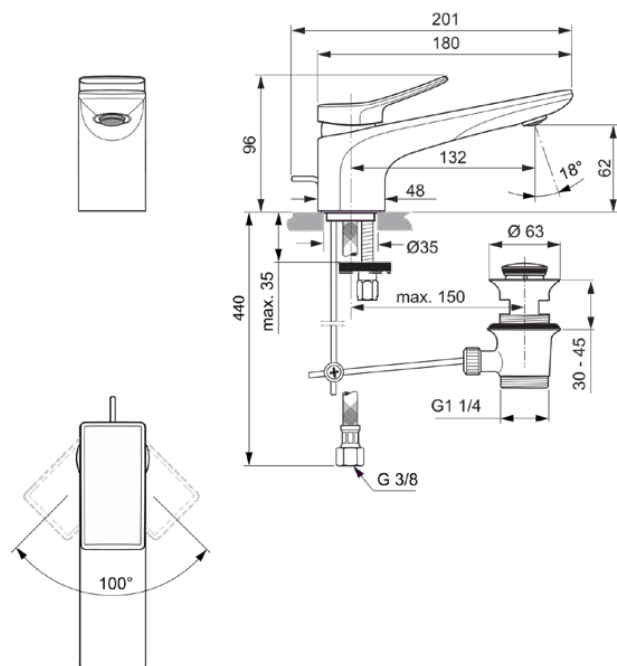

CONCA

BC753AA

CONCA | Waschtischarmatur 48x201x96 mm, 132 mm vertikaler Abstand bis Mitte Auslauf in chrom, 5 l/min (3 bar), mit Ablaufgarnitur | EasyFix, Strahlregler, EPD, FirmaFlow, SmartShine Oberfläche

Bild & Zeichnung

Allgemeine Informationen

Produktkategorie:	Waschtischarmaturen
Produktart:	Waschtischarmatur
Marke:	Ideal Standard
Kollektion:	CONCA
Designer:	Palomba Serafini Associati
Farbe:	AA - Chrom
Oberflächenveredelung:	glänzend
Höhe (mm):	96
Breite (mm):	48
Ausladung (mm):	201
Befestigungsart:	EasyFix
Nettogewicht (kg):	1.62
EAN Code:	3800861084693