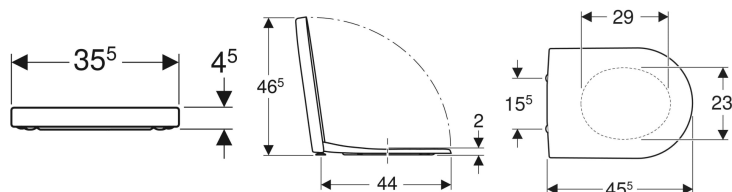

Geberit Renova Plan WC-Sitz Befestigung von oben

Beispielbild

Eigenschaften

- WC-Deckel überlappend

Technische Daten

Werkstoff	Duroplast
Befestigungsabstand	15.5 cm

Art.-Nr.	Farbe / Oberfläche	B	H	T	QuickRelease-Scharniere	Absenkautomatik	Befestigung	Scharnierwerkstoff	VE1
573085000	weiß / glänzend	35.5 cm	4.5 cm	45.5 cm	nein	ja	von oben	Messing verchromt	1 St.