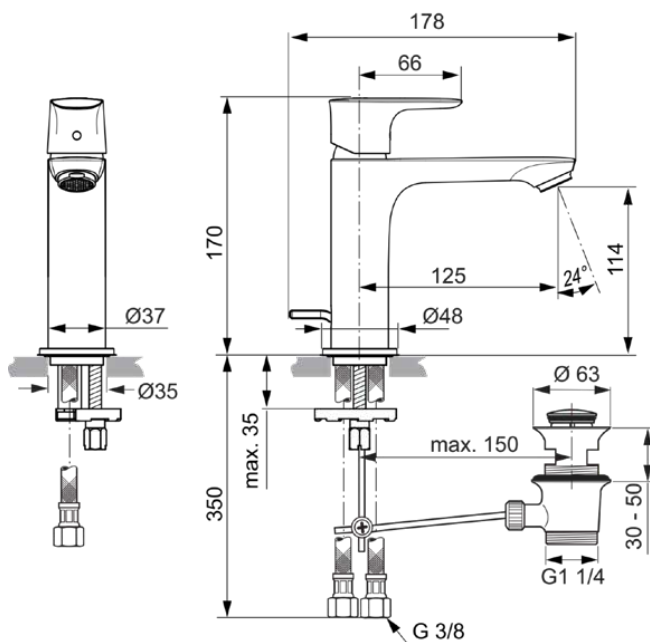

CONNECT AIR

A7012AA

CONNECT AIR | Waschtischarmatur 48x178x170 mm, 125 mm vertikaler Abstand bis Mitte Auslauf in chrom, 5 l/min (3 bar), mit Ablaufgarnitur | EasyFix, Strahlregler, EPD, SmartShine Oberfläche

Bild & Zeichnung

Allgemeine Informationen

Produktkategorie:	Waschtischarmaturen
Produktart:	Waschtischarmatur
Marke:	Ideal Standard
Kollektion:	CONNECT AIR
Designer:	Ideal Standard
Farbe:	AA - Chrom
Oberflächenveredelung:	glänzend
Höhe (mm):	170
Breite (mm):	48
Ausladung (mm):	178
Befestigungsart:	EasyFix
Nettogewicht (kg):	1.41
EAN Code:	4015413341899

Normen:	EN 248 DIN 4109-1 EN 817
Name des KIWA-Zertifikates:	K99067

Produktspezifikationen

Anzahl der Rosette(n):	1
Anzahl der Griffe:	1
BlueStart Technologie:	Nein
Farbcode:	AA
Farbbeschreibung:	chrom
Cool Body Technologie:	Nein
DVGW-Eigensicher:	Nein
Easy-Fix Technologie:	Ja
Griff-Anwendung:	Volumen & Temperaturkontrolle
Griffposition:	Oben
IdealPure Technologie:	Nein
Mit Kettenöse:	Nein
Integrierte Elektronik:	Nein
Niederdruckmodell:	Nein