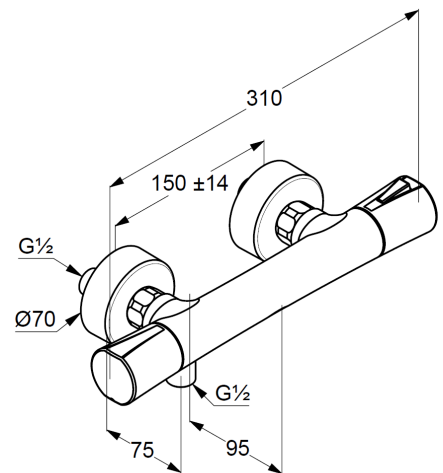

## Technische Daten/ Technical Data

KLUDI ZENTA  
Thermostat-Brause-Armatur  
DN 15

Artikel- Nr.:  
351009138

Oberfläche:  
91 weiß/chrom

Artikeltext  
Hersteller KLUDI GmbH & Co. KG  
Typ: KLUDI ZENTA  
Thermostat-Brause-Armatur  
Artikel- Nr.: 351009138

Thermostat-Brause-Armatur  
Wandmontage  
Temperaturwählgriff mit Heißwassersperre 40°C  
eigensicher gegen Rückfließen  
Brauseabgang G $\frac{1}{2}$   
Keramik Oberteil 90°  
Durchflussmenge bei 3 bar 18 l/min.  
S-Anschlüsse G $\frac{1}{2}$  x G $\frac{3}{4}$   
mit vormontierten Schmutzfangsieben

### Produktabbildung/ Product picture

### Maßzeichnung/ Dimensional drawing