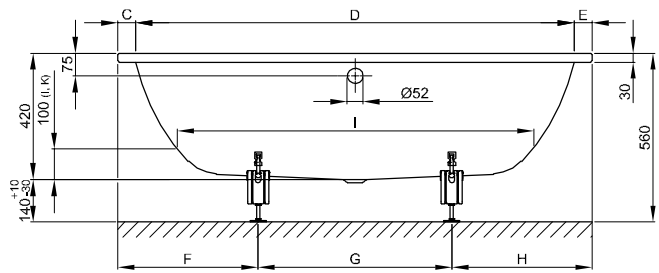

BetteHarmony

Information

Für die fachgerechte Montage empfehlen wir den Einsatz des Original-Wannenfuß B23-1500.

Wenn die Badewanne unter einer Platte verbaut werden soll, kontaktieren Sie uns bitte zur Erstellung individueller Ausschnitt-Daten.

Lieferumfang

Inklusive schallreduzierender Antidröhn-Matten.

Abmessung

Bestell-Nr.	Maße in mm	A	B	C	D	E	F	G	H	I	K	T	U	V	Nutzhalt*
90GC	1700 x 750 x 420	1700	750	80	1540	80	500	700	500	1270	505	480	80	80	122 Liter
91GC	1800 x 800 x 420	1800	800	80	1640	80	530	740	530	1370	555	485	80	80	155 Liter

*Nutzhalt: Wasserinhalt abzüglich 70 Liter Verdrängung.