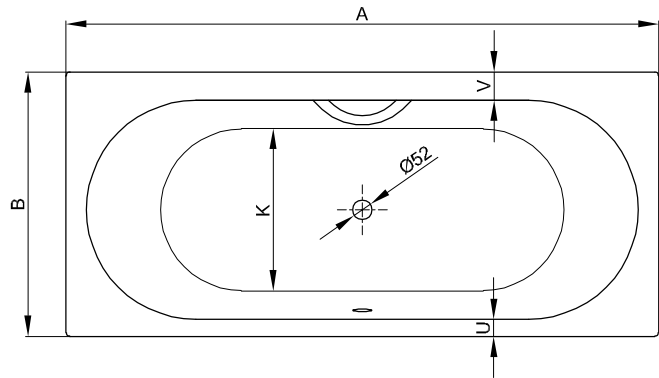

BetteHarmony

Information

Für die fachgerechte Montage empfehlen wir den Einsatz des Original-Wannenfuß B23-1500.

Wenn die Badewanne unter einer Platte verbaut werden soll, kontaktieren Sie uns bitte zur Erstellung individueller Ausschnitt-Daten.

Lieferumfang

Inklusive schallreduzierender Antidröhn-Matten.

Abmessung

Bestell-Nr.	Maße in mm	A	B	C	D	E	F	G	H	I	K	T	U	V	Nutzhalt*
90GC	1700 x 750 x 420	1700	750	80	1540	80	500	700	500	1270	505	480	80	80	122 Liter
91GC	1800 x 800 x 420	1800	800	80	1640	80	530	740	530	1370	555	485	80	80	155 Liter

*Nutzhalt: Wasserinhalt abzüglich 70 Liter Verdrängung.