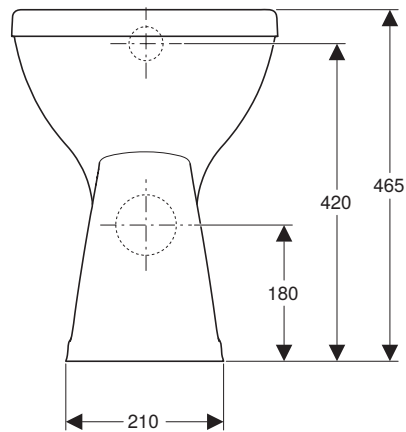

VIGOUR

Die Marke für das ganze Bad

969.849.00.0(01)

clivia V2 plus

Stand-Tiefspül-WC

Artikelnr.: CLPWC6

Skala: 1:10

Datum: 01.03.2026