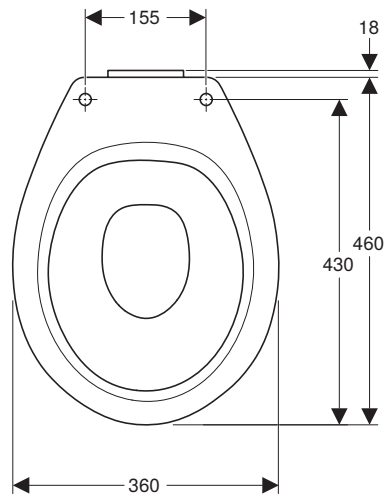

VIGOUR

Die Marke für das ganze Bad

969.849.00.0(01)

clivia V2 plus

Stand-Tiefspül-WC

Artikelnr.: CLPWC6

Skala: 1:10

Datum: 01.03.2026